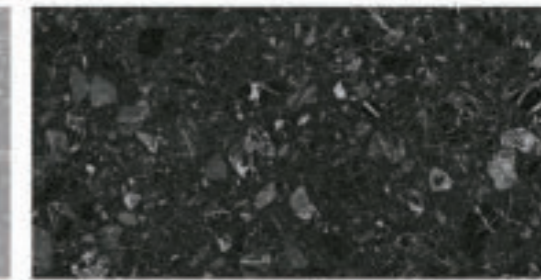

Luna

obklad / dlažba
mat i lesk, rektifikovaná,
mrazuvzdorná

S2

Novinka 2022! Velmi originální dezén ve třech barvách - bílé, šedé a černé, který vychází z terrazzo stylu a ten zajímavě rozvíjí. K dispozici je v lesku i v matu, což dává velké možnosti pro řešení celého interiéru.

**Luna 60 - 120 - 1,1
(mat)**
1.899 Kč/m²
73,04 €/m²
1,44 m²/2 ks

**Luna 80 - 80 - 1,1
(mat)**
1.649 Kč/m²
63,42 €/m²
1,28 m²/2 ks

**Luna 120 - 120 - 1,1
(mat)**
2.308 Kč/m²
88,77 €/m²
1,44 m²/1 ks

sokl 9,4 - 80
471 Kč/ks
18,12 €/ks
🏠

sokl 9,4 - 120
680 Kč/ks
26,15 €/ks
🏠

**Luna 59,3 - 119,3 - 1,1
Pulido (lesk)**
2.089 Kč/m²
80,35 €/m²
1,415 m²/2 ks

**Luna 79,3 - 79,3 - 1,1
Pulido (lesk)**
2.089 Kč/m²
80,35 €/m²
1,258 m²/2 ks

**Luna 119,3 - 119,3 - 1,1
Pulido (lesk)**
2.418 Kč/m²
93,00 €/m²
1,423 m²/1 ks

sokl 9,4 - 79,3
548 Kč/ks
21,08 €/ks
🏠

sokl 9,4 - 119,3
680 Kč/ks
26,15 €/ks
🏠

Gris

Negro