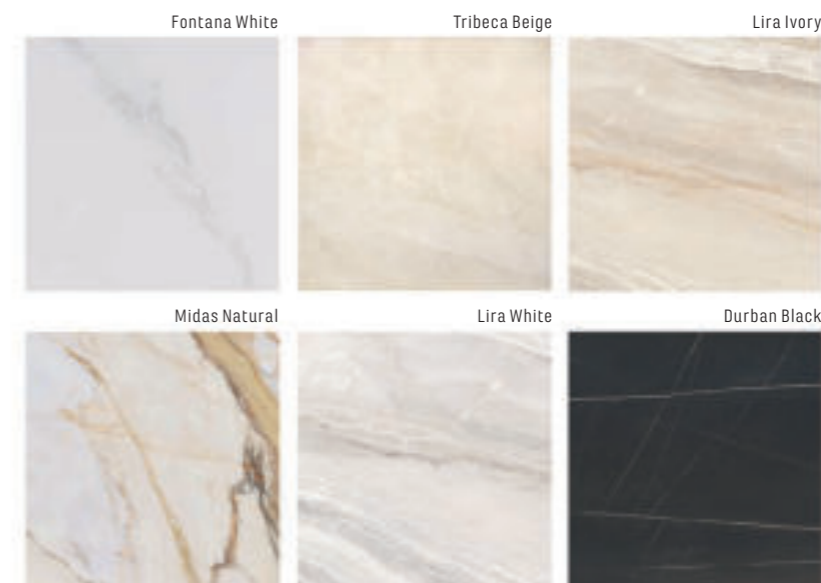

dlažba

60 • 60 • 1
859 Kč/m²
33,04 €/m²
1,08 m²/3 ks

sokl 8 • 60
239 Kč/ks
9,19 €/ks