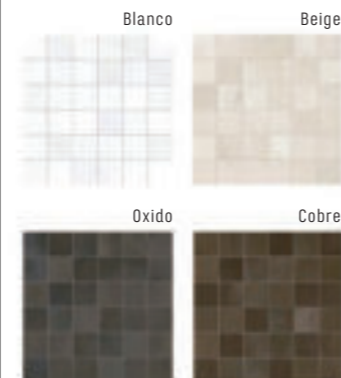

Leeds Mosaico 30 - 30 - 1
3.599 Kč/m²
138,42 €/m²
1,08 m²/4 ks