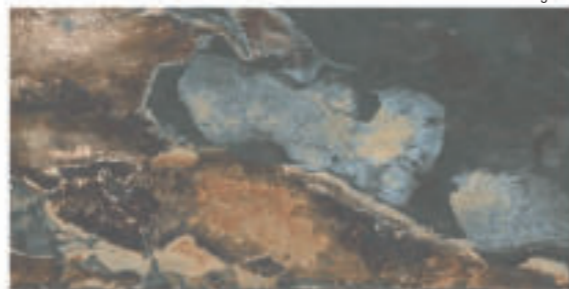

Magma

Všechny ceny
včetně DPH.
Změna cen a chyby
v tisku vyhrazeny.