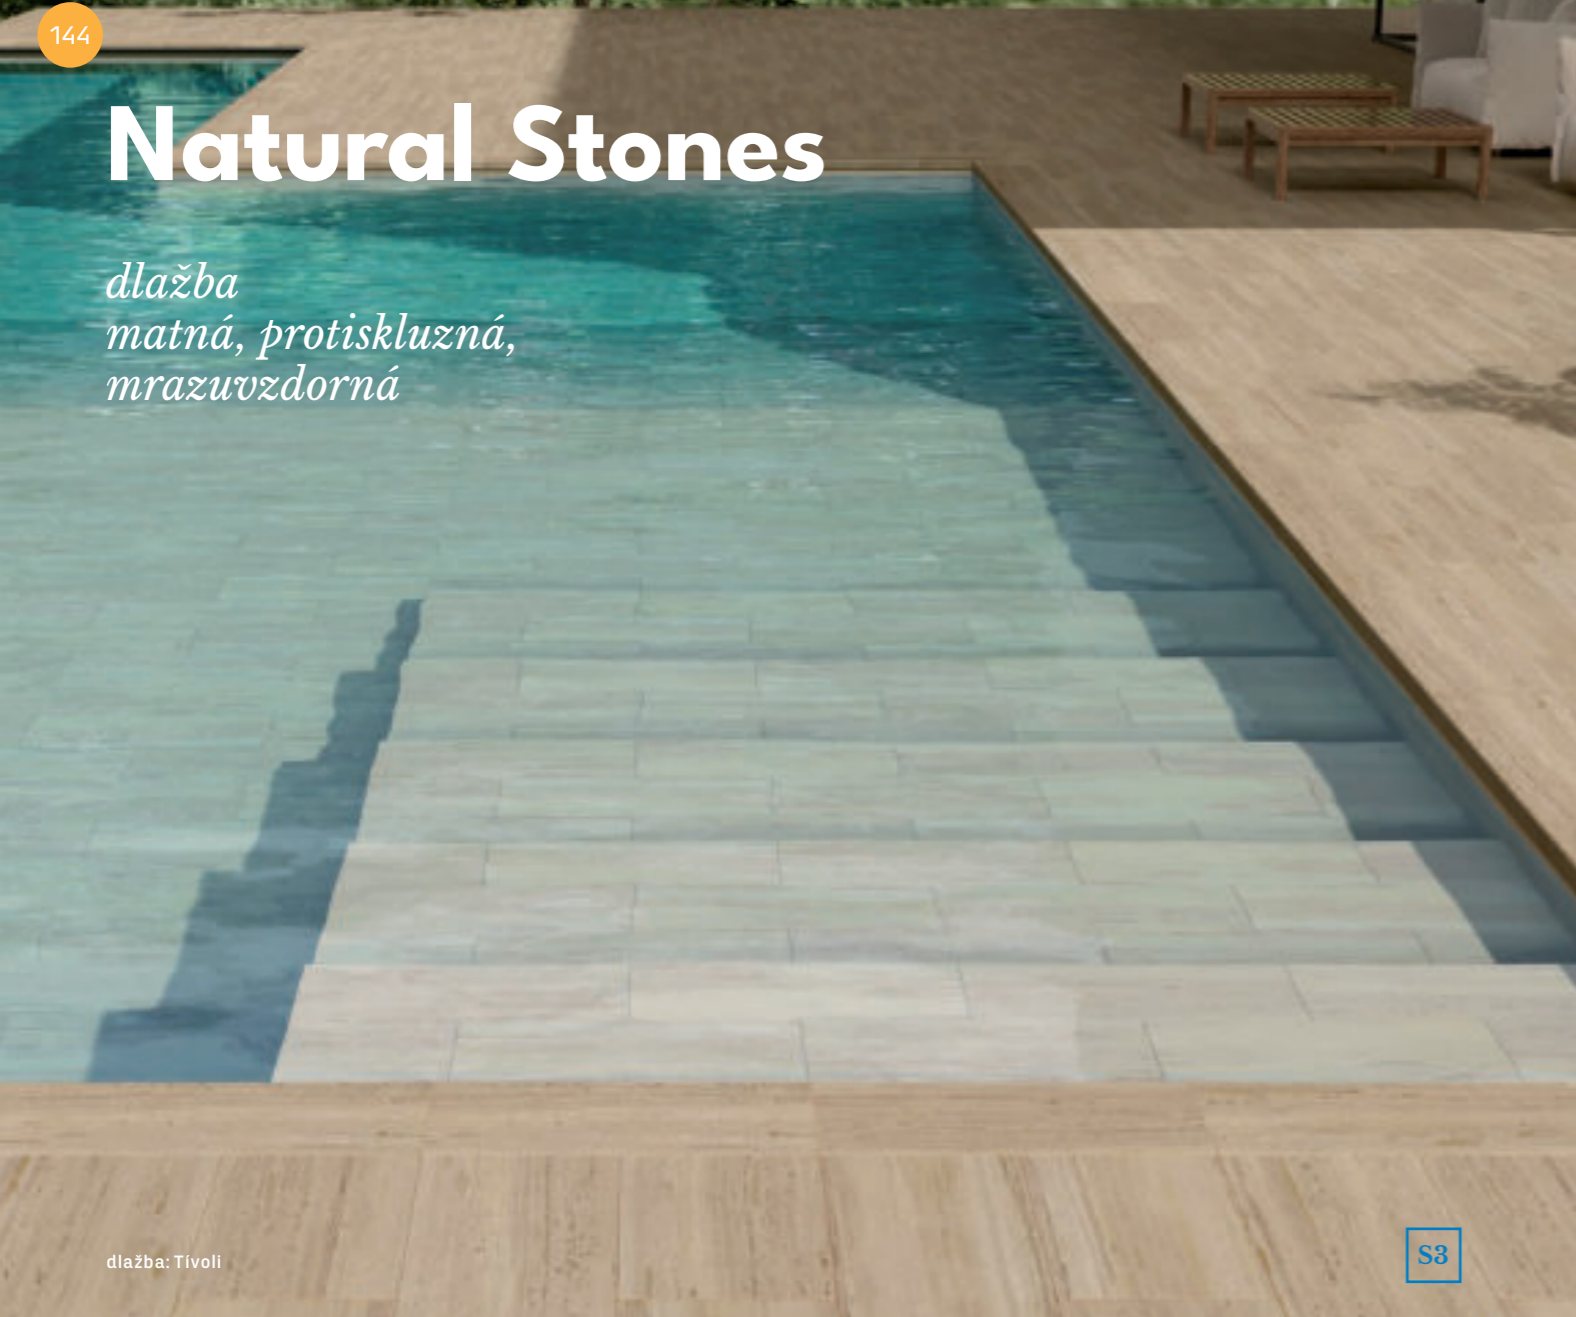

1.199 Kč/m²
46,12 €/m²
1,34 m²/6 ks

Natural Stones

dlažba
matná, protiskluzná,
mrazuvzdorná

dlažba: Tivoli

S3

Novinka 2022! Dlažba imitace travertinu (Tivoli) a kamene (Amberes) pro řešení bazénového lemu a dlažby kolem bazénu. Vysoký design a současně špičkové technické provedení.