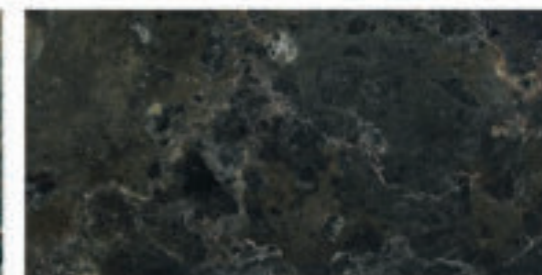

Icaro

obklad / dlažba
lesklá, rektifikovaná,
mrazuvzdorná

S4

Novinka 2022! Designová dlažba imitace mramoru s lesklým povrchem, velmi výrazným moderním dekorem a současně ve všech v současné době oblíbených rozměrech pro řešení celého interiéru.

Icaro 60 • 120 • 1

1.539 Kč/m²

59,19 €/m²

1,44 m²/2 ks

120 • 120 • 1

1.869 Kč/m²

71,88 €/m²

1,44 m²/1 ks

120 • 260 • 0,7

2.969 Kč/m²

114,19 €/m²

3,12 m²/1 ks

Musk

Dark