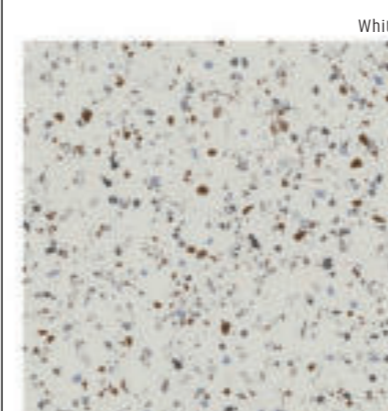

99,55 • 99,55 • 1

3.079 Kč/m²
118,42 €/m²
0,99 m²/1 ks

White

Hexagon 25 • 29 • 1

2.529 Kč/m²
97,27 €/m²
0,94 m²/17 ks

sokl 7,5 • 59,55

439 Kč/ks
16,85 €/ks