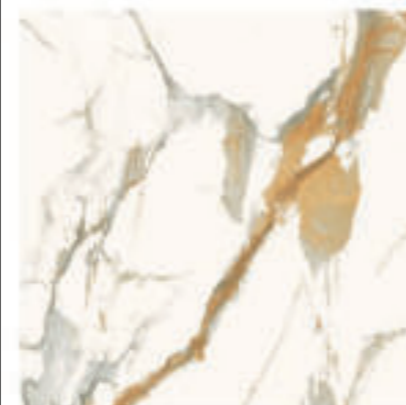

dlažba Theia
60 • 60 • 0,9 mat
1.539 Kč/m²
59,19 €/m²
1,08 m²/3 ks