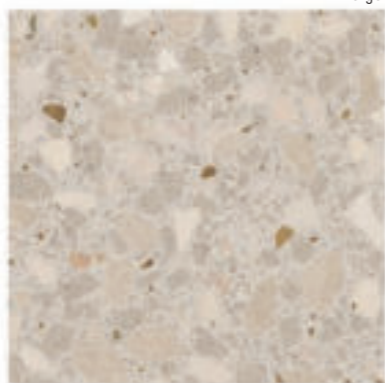

1.799 Kč/m²
69,19 €/m²
1,28 m²/2 ks

Mónaco Pulido (lesk) 79,3 - 79,3 - 1

2.089 Kč/m²
80,35 €/m²
1,26 m²/2 ks

Gris

Beige

Rojizo

Negro

Verde