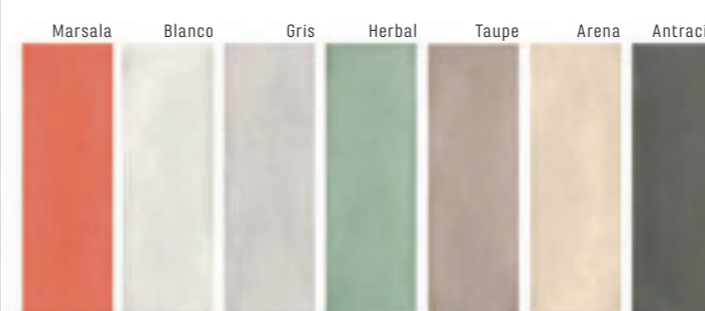

Bird 20 • 60 • 1

899 Kč/m² 34,58 €/m²
1,08 m²/9 ks