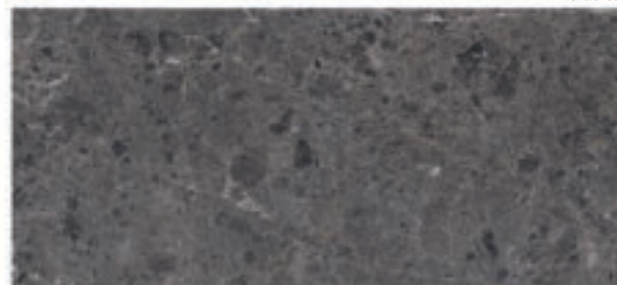

Artic GRE

dlažba / obklad
rektifikovaný

obklad / dlažba: Artic Gre Antracita Pul 78 • 158

S2

Dlažba a obklad v imitaci kamene, luxusní materiál. Je dispozici v lesku i v matu a v široké škále rozměrů. Vhodný pro koupelny i jako dlažba v interiéru.

Antracita

sokl Artic GRE
8 • 60 • 1
329 Kč/ks
12,65 €/ks

8 • 80 • 1,2
472 Kč/ks
16,88 €/ks

Artic GRE Pul (lesk)

59 • 59 • 1
1.649 Kč/m²
63,42 €/m²
1,04 m²/3 ks

59 • 119 • 1,2
1.869 Kč/m²
71,88 €/m²
1,4 m²/2 ks

78 • 78 • 1,2
1.759 Kč/m²
67,65 €/m²
1,22 m²/2 ks

78 • 158 • 1
2.199 Kč/m²
84,58 €/m²
1,23 m²/1 ks

Artic GRE Nat (mat)

60 • 60 • 1
1.319 Kč/m²
50,73 €/m²
1,44 m²/4 ks

60 • 120 • 1,2
1.539 Kč/m²
59,19 €/m²
1,44 m²/2 ks

80 • 80 • 1,2
1.539 Kč/m²
59,19 €/m²
1,28 m²/2 ks

80 • 160 • 1
1.869 Kč/m²
71,88 €/m²
1,28 m²/1 ks