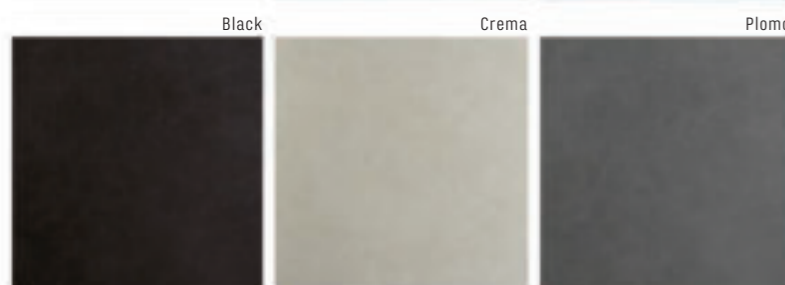

Tanum sokl 9 - 60

239 Kč/ks
9,19 €/ks

Dlažba imitace betonu s nejširším využitím, dlažba do koupelny, dlažba pro interiéry, venkovní dlažby. K dispozici je v sedmi odstínech a velké škále rozměrů. Dlažba je rektifikovaná, matná, mrazuvzdorná, probarvený střeš. Nabízí se i protiskluzná varianta – Musson.

Velkoformátový obklad do koupelny, matný, rektifikovaný, k dispozici jsou dekorace ve stylu patchwork nebo s reliéfním povrchem. Zcela univerzální použití – obklady do kuchyně, dekorace stěn. Kombinace s dlažbami Tanum.