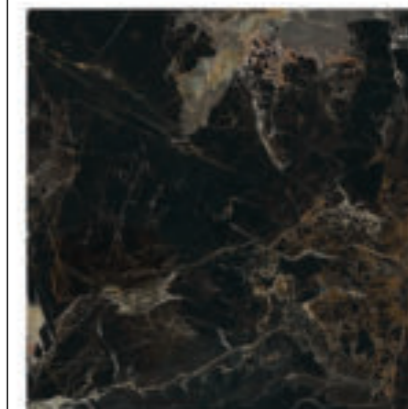

1.979 Kč/m²
76,12 €/m²
1,44 m²/2 ks

sokl 8 • 60

329 Kč/ks
12,65 €/ks

sokl 8 • 90

395 Kč/ks
15,19 €/ks

Caronte 90 • 90 • 1

1.979 Kč/m²
76,12 €/m²
0,81 m²/1 ks

dlažba: Tessino Bronze