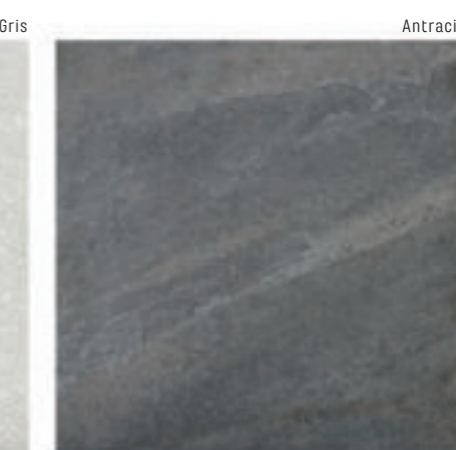

Gris

Antracita