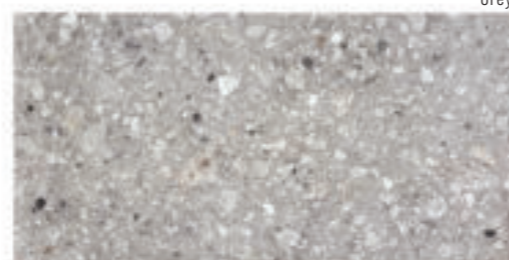

Moon

obklad /dlažba
matná, rektifikovaná,
mrazuvzdorná

S3

Velkoformátová dlažba ve stylu terrazzo, matná, velká škála formátů, dlažba 20 mm pro pokládku do terčů / šterkového lože / trávy, mix barev – kamínků v každé dlaždici. Dlažba do koupelny, dlažba do kuchyně, obklady do koupelny a široké použití v exteriéru.

Moon 60 • 60 • 1

1.099 Kč/m²
42,27 €/m²
1,08 m²/3 ks

60 • 60 • 2

1.899 Kč/m²
73,04 €/m²
0,72 m²/2 ks

60 • 120 • 1

1.299 Kč/m²
49,96 €/m²
1,44 m²/2 ks

100 • 100 • 1,1

1.599 Kč/m²
61,50 €/m²
2 m²/2 ks

White

Grey

Valais

dlažba
matná, rektifikovaná,
mrazuvzdorná,
protiskluz R10

S3

Dlažba a obklad imitace kamene v moderním stylu za příznivou cenu. Série je vhodná pro řešení všech dlažeb a obkladů v interiéru a lze ji použít i pro exteriér.

Valais 60 • 60 • 1,1

899 Kč/m²
34,58 €/m²
1,44 m²/4 ks

Valais 30 • 60 • 1,1 nerektilikovaná

799 Kč/m²
30,73 €/m²
1,26 m²/7 ks

sokl 8 • 60 • 1

249 Kč/ks
9,58 €/ks