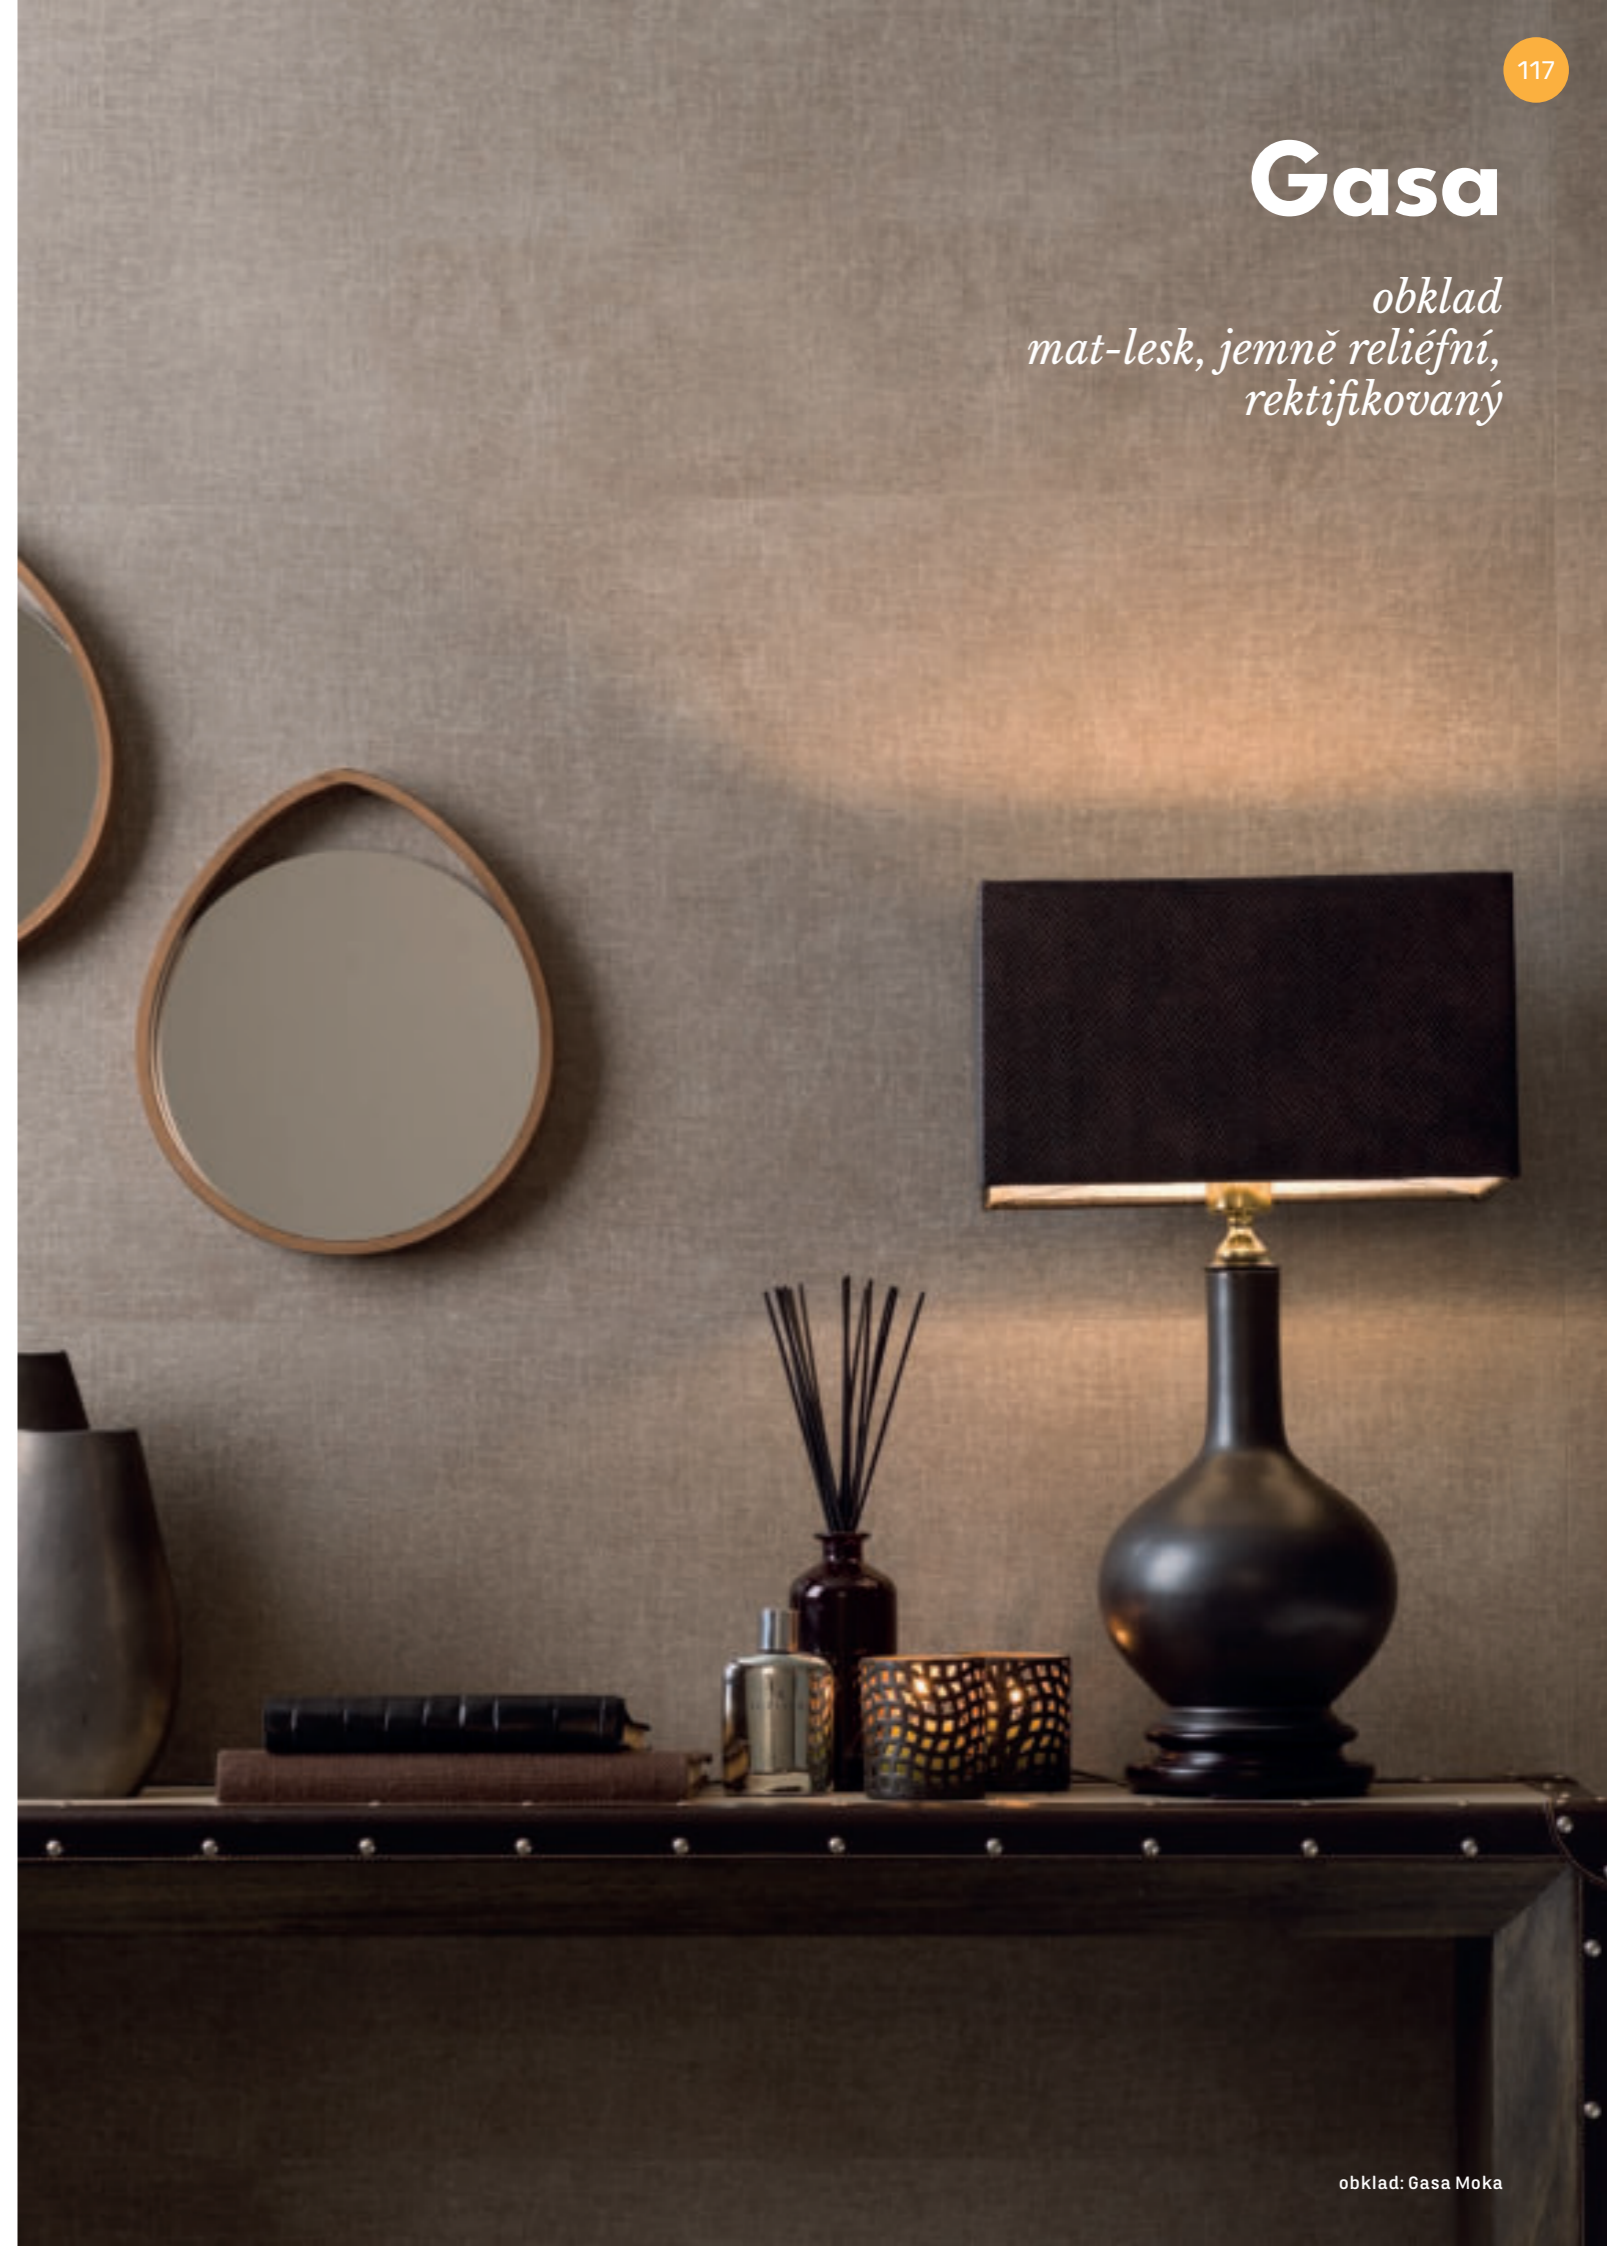

Gasa

*obklad
mat-lesk, jemně reliéfní,
rektifikovaný*