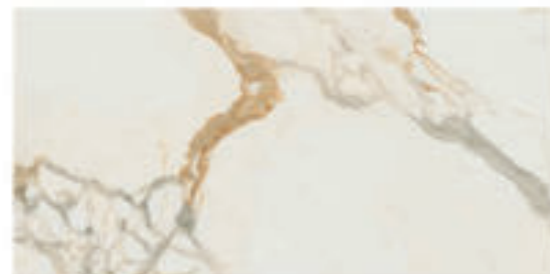

Medici Pulido (lesk)

60 - 120 - 1	80 - 160 - 1	80 - 80 - 1	120 - 120 - 1	120 - 260 - 0,7
1.539 Kč/m²	1.799 Kč/m²	1.539 Kč/m²	1.869 Kč/m²	2.969 Kč/m²
59,19 €/m²	69,19 €/m²	59,19 €/m²	71,88 €/m²	114,19 €/m²
1,44 m²/2 ks	1,28 m²/1 ks	1,28 m²/2 ks	1,44 m²/1 ks	3,12 m²/1 ks

Gold