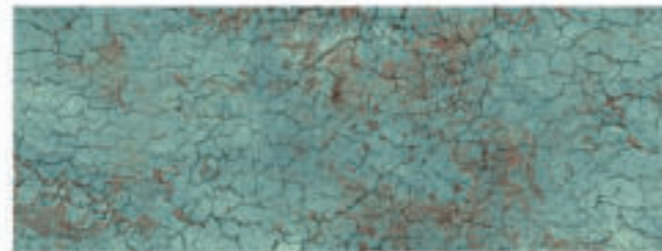

obklad Zinc Crack 44,63 - 119,3 - 0,7

2.782 Kč/m²
107,00 €/m²
1,6 m²/3 ks

White

Green

Do kombinace možno použít dlažbu Zinc
(viz katalog Design Line).

obklad Zinc Crack Gold 44,63 - 119,3 - 0,7

3.629 Kč/m²
139,58 €/m²
1,6 m²/3 ks

Boulevard

*dlažba
matná, mrazuvzdorná,
rektifikovaná,
výrazná patina*

S2

Dlažba s vysokým stupněm patiny. Nabízí se ve čtyřech rozměrech, které lze vzájemně kombinovat do zajímavé skladby. Dlažba do kuchyně, dlažba do koupelny.

Poměr dlažeb při pokládce (viz foto)

80 • 80: 44,1%
60 • 60: 24,8%
30 • 60: 24,8%
30 • 30: 6,2%

Boulevard 80 • 80 • 1

1.539 Kč/m²
59,19 €/m²
1,28 m²/2 ks

60 • 60 • 1

1.209 Kč/m²
46,50 €/m²
1,44 m²/4 ks

30 • 60 • 1

1.209 Kč/m²
46,50 €/m²
1,08 m²/6 ks

30 • 30 • 1

1.209 Kč/m²
46,50 €/m²
0,81 m²/9 ks

Blanco

Antracita

Arena

sokl 8 • 80

472 Kč/ks
18,15 €/ks

sokl 8 • 60

318 Kč/ks
12,23 €/ks