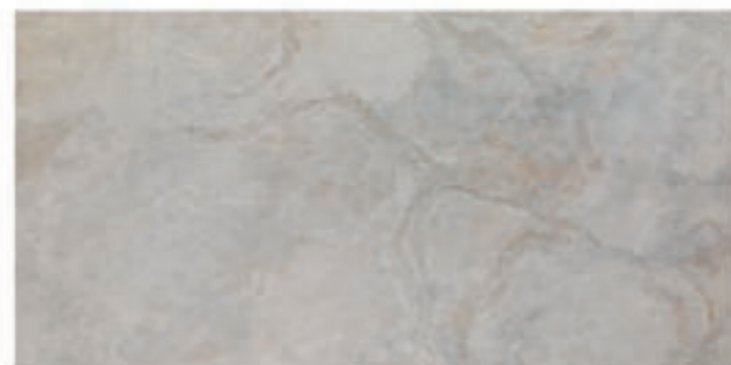

dlažba Image / Mirage

59,6 • 120 • 1,2

(jen v barvě Silver, Dark)

2.529 Kč/m² AKCE 2.409 Kč/m²

92,65 €/m²

1,43 m²/2 ks

40 • 80 • 1

2.239 Kč/m² AKCE 2.079 Kč/m²

79,96 €/m²

1,28 m²/4 ks

obklad Image / Mirage 33,3 • 100 • 0,9

2.408 Kč/m² AKCE 1.969 Kč/m²

75,73 €/m²

1,665 m²/5 ks