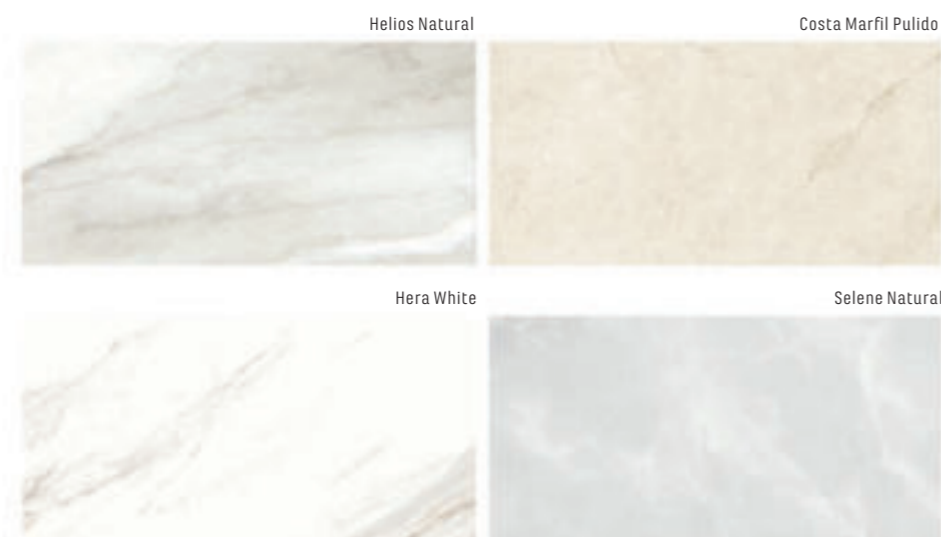

dlažba: Helios Natural

Pure Marbles

*obklad / dlažba
lesklá, rektifikovaná*

obklad: Tholos White | dlažba: Tantal Negro Pulido

Dlažby a obklady imitace mramoru za výborné ceny ve vysokém lesku.

Helios Natural