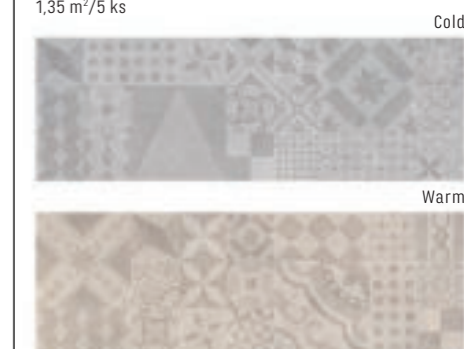

Tanum Decor 30 - 90 - 0,9

1.199 Kč/m²
42,27 €/m²
1,35 m²/5 ks