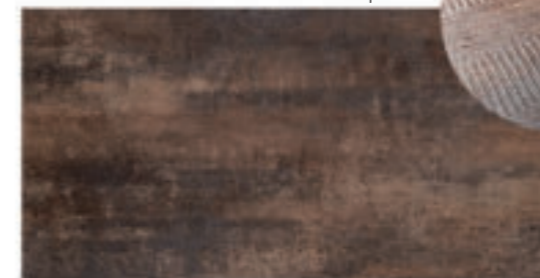

Corten Rescato 49,75 - 99,55 - 0,7

2.969 Kč/m²
114,19 €/m²
1,49 m²/3 ks

detail reliéfního povrchu

Mosaico (5-5)

29,75 - 29,75 - 0,7
659 Kč/ks
25,35 €/ks