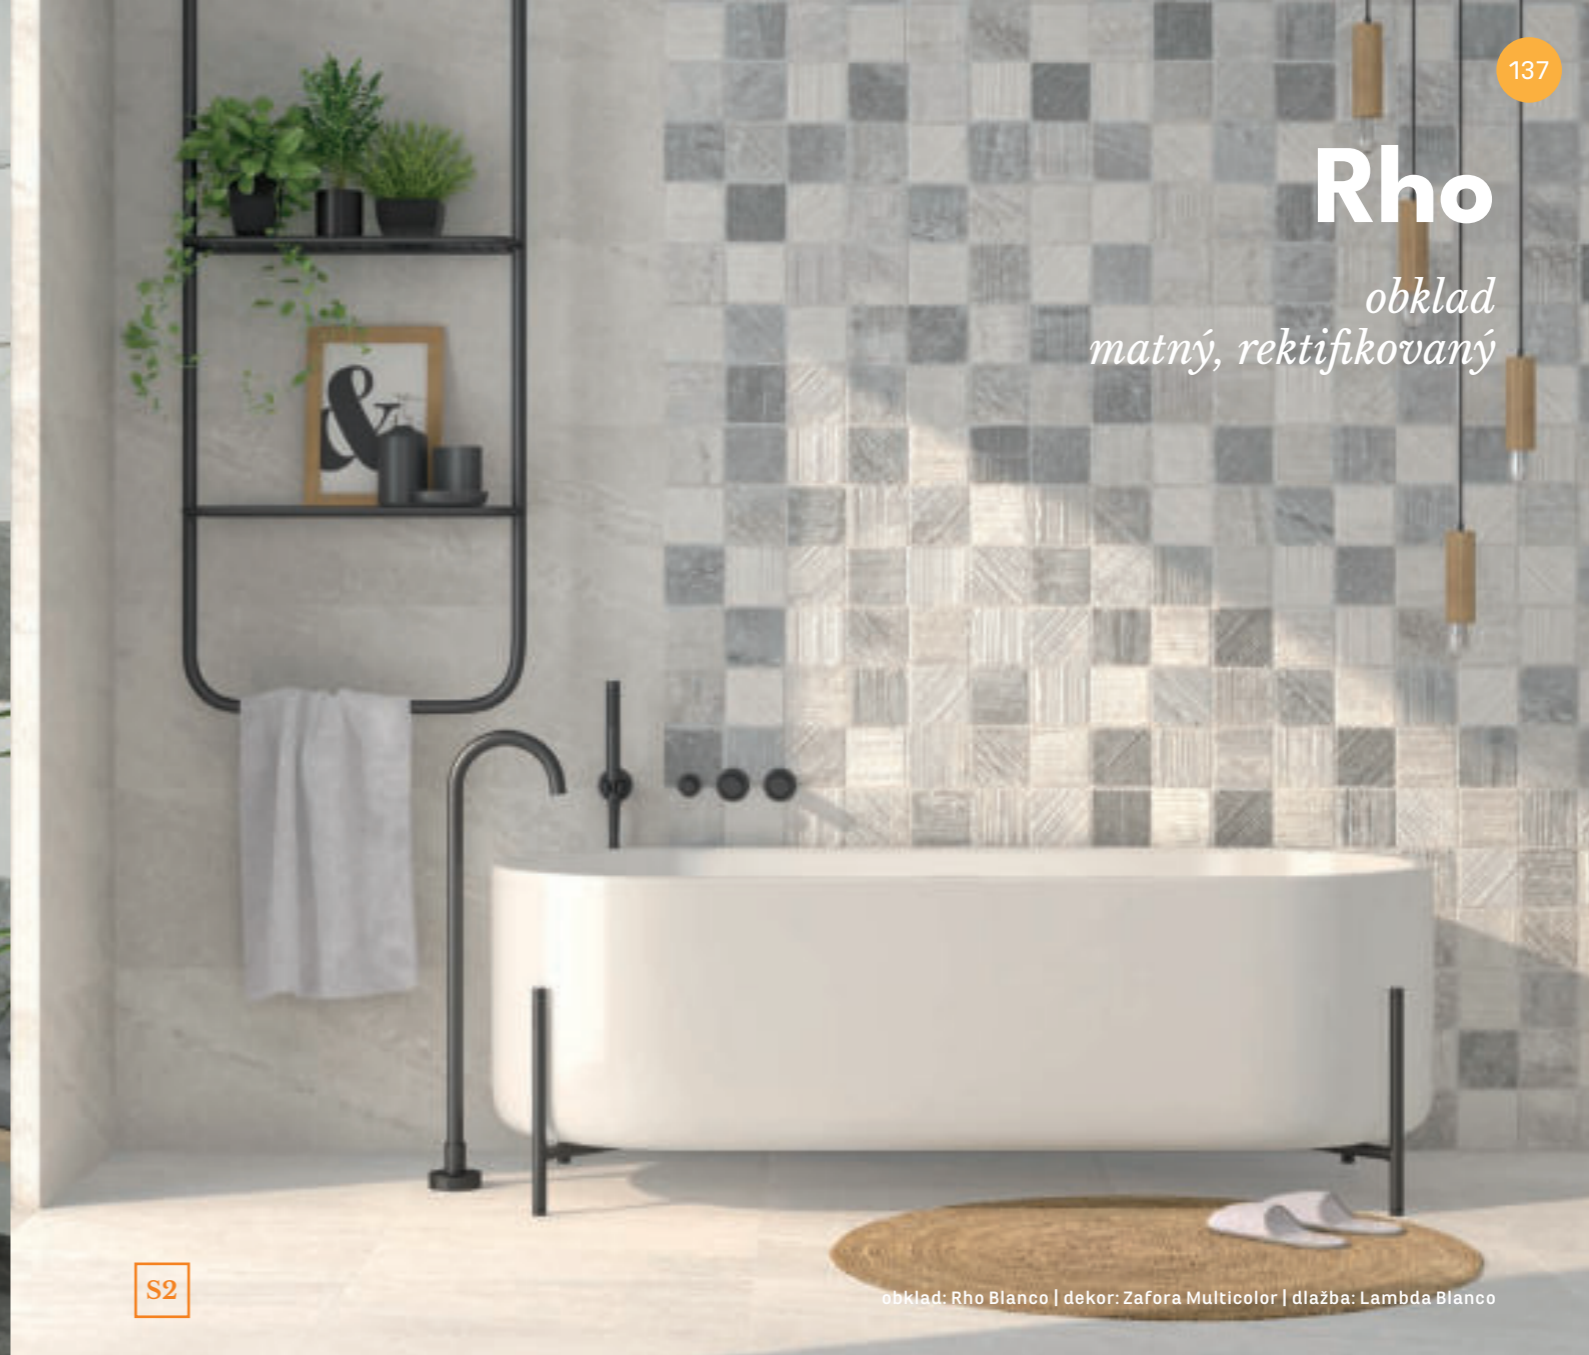

sokl 9 - 90
389 Kč/ks
14,96 €/ks

sokl 9 - 120
499 Kč/ks
19,19 €/ks

obklad: Rho Cemento | dekor: Furnis Blanco | dlažba: Lambda Cemento

Rho

obklad
matný, rektifikovaný

S2

obklad: Rho Blanco | dekor: Zafora Multicolor | dlažba: Lambda Blanco