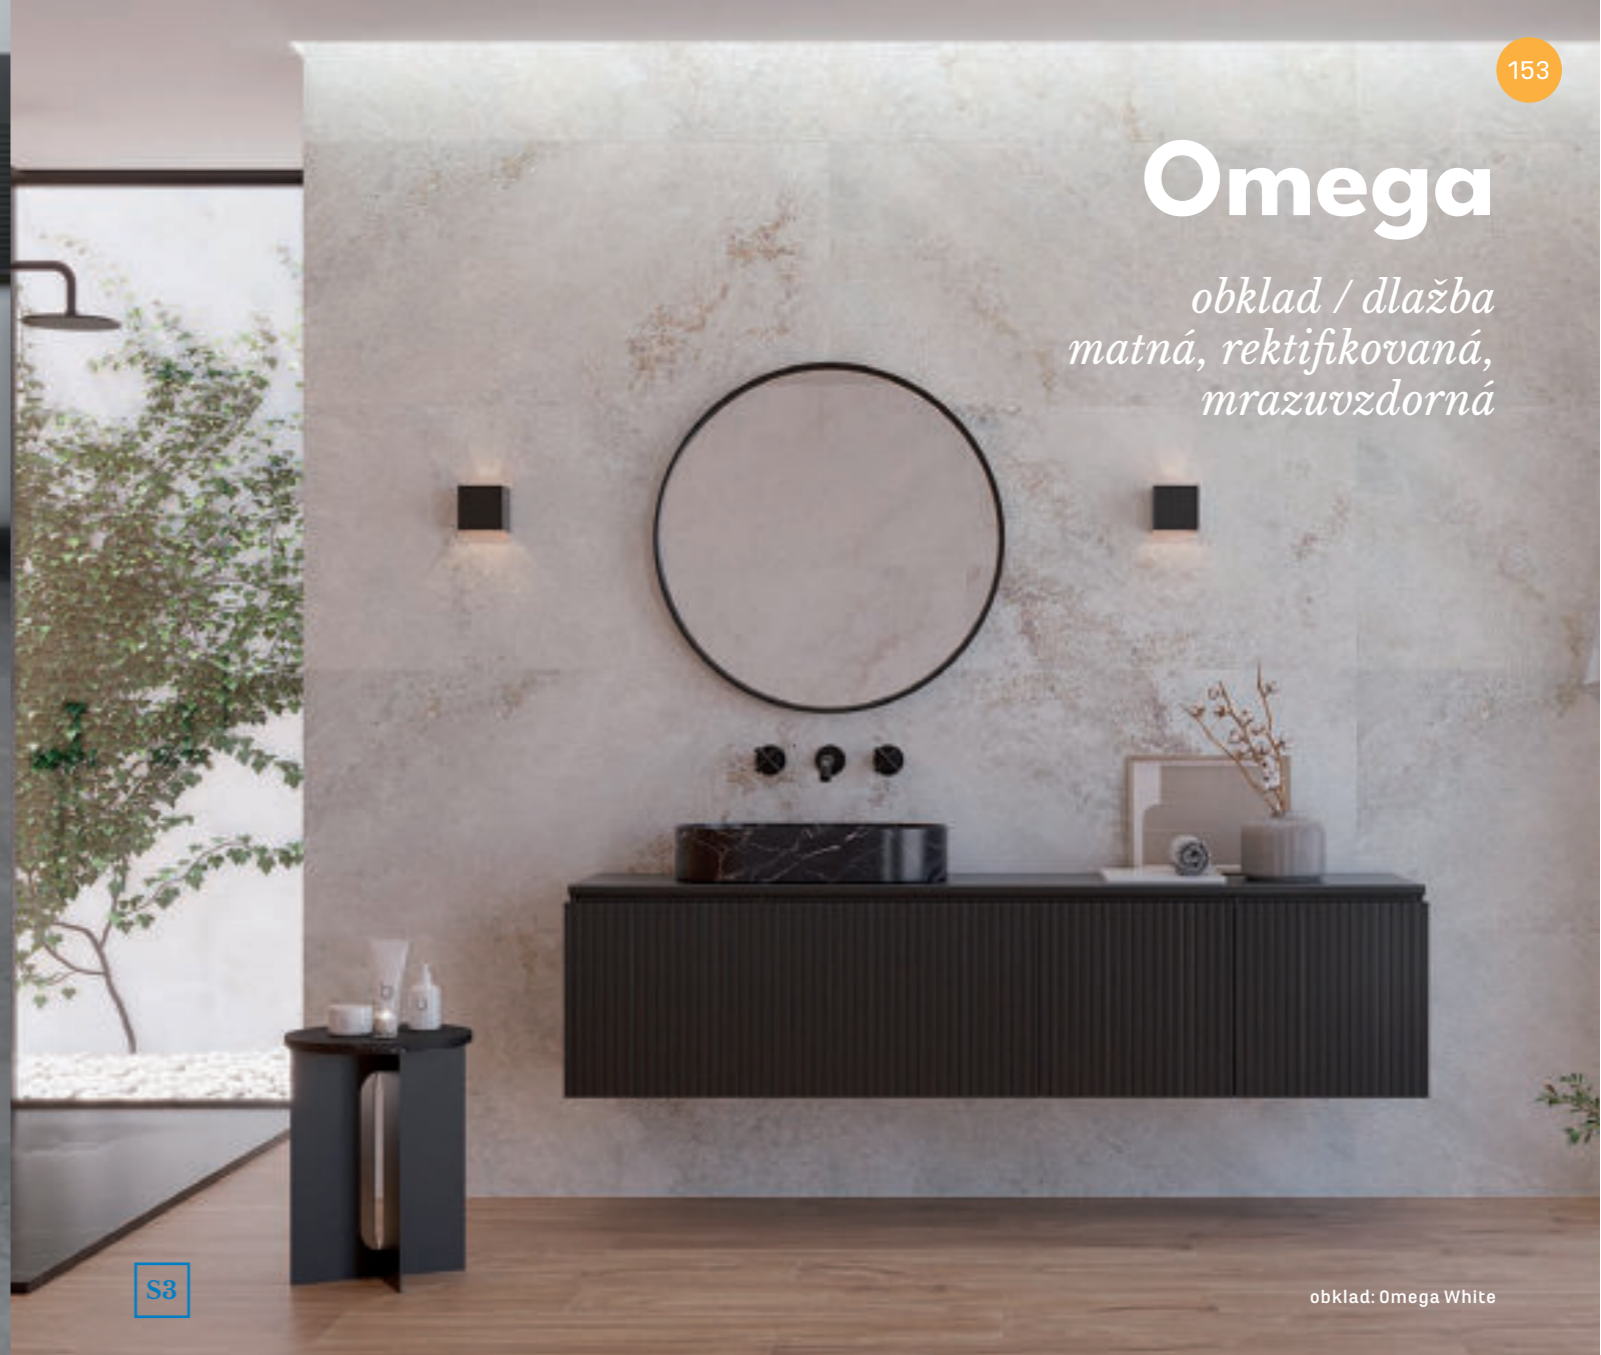

Omega

obklad / dlažba
matná, rektifikovaná,
mrazuvzdorná

obklad: Omega White