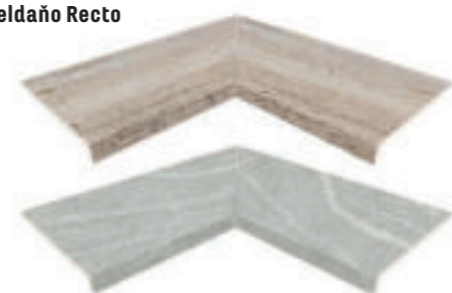

Zanquin 30,5 • 27 • 8,6

399 Kč/ks
15,35 €/ks

Evolution

dlažba
matná, protiskluzná,
mrazuvzdorná

dlažba: White Stone

S3

Venkovní dlažba ve stylu imitace kamene, věrná kopie přírodního vzoru. Nabízí se schodový program a další speciální prvky. Dlažba k bazénu a kolem bazénu, bazénové lemovky. Vše v protiskluzu pro bosou nohu.