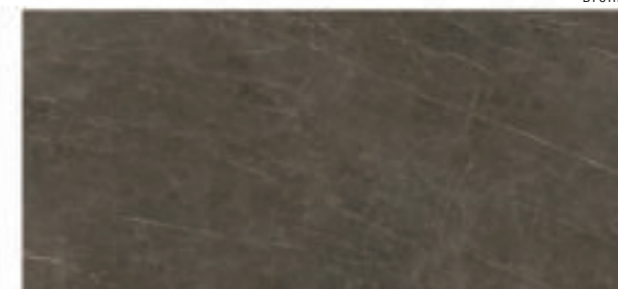

2.199 Kč/m²84,58 €/m²3,12 m²/1 ks

Grey

Bronze

Black

obklad: Marmorea Marquina | dlažba: Marmorea Estatuário

Marmorea

obklad / dlažba
vysoký lesk, rektifikovaná,
mrazuvzdorná

S2