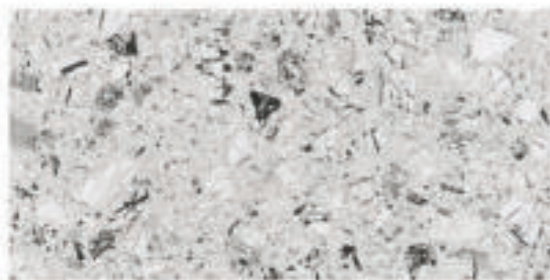

S2

Novinka 2022! Velmi originální dezén ve třech barvách - bílé, šedé a černé, který vychází z terrazzo stylu a ten zajímavě rozvíjí. K dispozici je v lesku i v matu, což dává velké možnosti pro řešení celého interiéru.

**Luna 60 - 120 - 1,1
(mat)**
1.899 Kč/m²
73,04 €/m²
1,44 m²/2 ks

**Luna 80 - 80 - 1,1
(mat)**
1.649 Kč/m²
63,42 €/m²
1,28 m²/2 ks

**Luna 120 - 120 - 1,1
(mat)**
2.308 Kč/m²
88,77 €/m²
1,44 m²/1 ks

sokl 9,4 - 80
471 Kč/ks
18,12 €/ks
🏠

sokl 9,4 - 120
680 Kč/ks
26,15 €/ks
🏠

**Luna 59,3 - 119,3 - 1,1
Pulido (lesk)**
2.089 Kč/m²
80,35 €/m²
1,415 m²/2 ks

**Luna 79,3 - 79,3 - 1,1
Pulido (lesk)**
2.089 Kč/m²
80,35 €/m²
1,258 m²/2 ks

**Luna 119,3 - 119,3 - 1,1
Pulido (lesk)**
2.418 Kč/m²
93,00 €/m²
1,423 m²/1 ks

sokl 9,4 - 79,3
548 Kč/ks
21,08 €/ks
🏠

sokl 9,4 - 119,3
680 Kč/ks
26,15 €/ks
🏠

Blanco