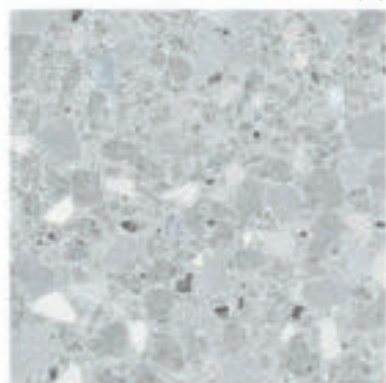

Mónaco Pulido (lesk) 79,3 - 79,3 - 1

2.089 Kč/m²
80,35 €/m²
1,26 m²/2 ks

Gris