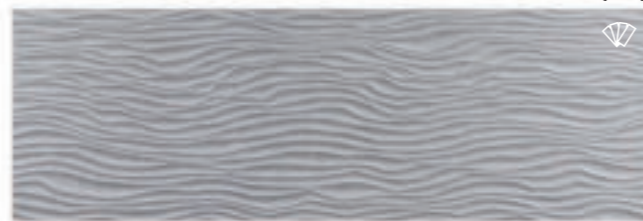

Newport dekory 33,3 - 100 - 1,2 (ve všech barvách Newport)

2.408 Kč/m² AKCE 2.079 Kč/m²
79,96 €/m²
1,33 m²/4 ks

Hawi (Park)

Old