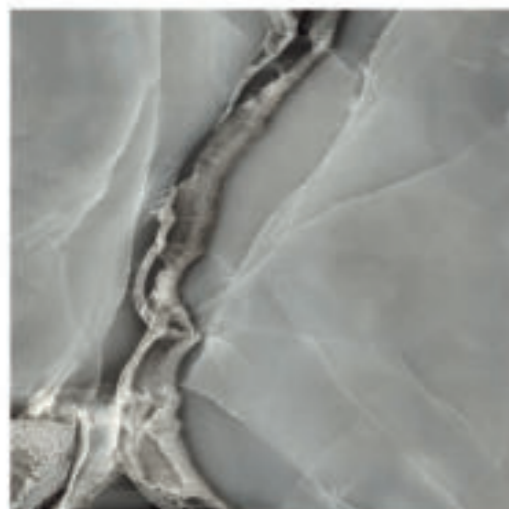

Selene Dark 90 • 90 • 1

1.979 Kč/m²

76,12 €/m²

0,81 m²/1 ks