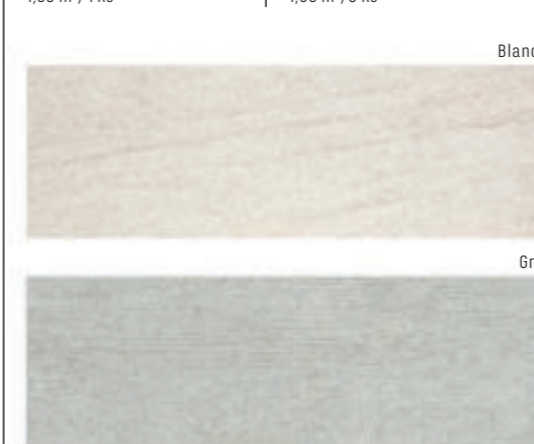

Materia 33 - 100 - 1,1

1.099 Kč/m²
42,27 €/m²
1,33 m²/4 ks