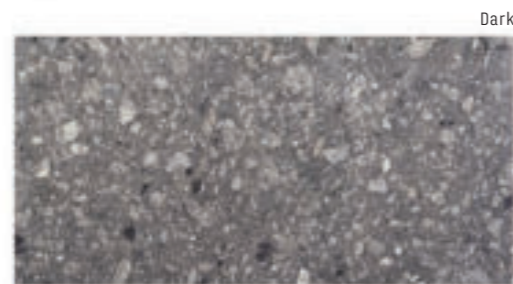

Moon

obklad /dlažba
matná, rektifikovaná,
mrazuvzdorná

S3

Velkoformátová dlažba ve stylu terrazzo, matná, velká škála formátů, dlažba 20 mm pro pokládku do terčů / šterkového lože / trávy, mix barev – kamínků v každé dlaždici. Dlažba do koupelny, dlažba do kuchyně, obklady do koupelny a široké použití v exteriéru.

Moon 60 • 60 • 1

1.099 Kč/m²
42,27 €/m²
1,08 m²/3 ks

60 • 60 • 2

1.899 Kč/m²
73,04 €/m²
0,72 m²/2 ks

60 • 120 • 1

1.299 Kč/m²
49,96 €/m²
1,44 m²/2 ks

100 • 100 • 1,1

1.599 Kč/m²
61,50 €/m²
2 m²/2 ks

Valais

dlažba
matná, rektifikovaná,
mrazuvzdorná,
protiskluz R10

S3

Dlažba a obklad imitace kamene v moderním stylu za příznivou cenu. Série je vhodná pro řešení všech dlažeb a obkladů v interiéru a lze ji použít i pro exteriér.

Valais 60 • 60 • 1,1

899 Kč/m²
34,58 €/m²
1,44 m²/4 ks

Valais 30 • 60 • 1,1 nerektilikovaná

799 Kč/m²
30,73 €/m²
1,26 m²/7 ks

sokl 8 • 60 • 1

249 Kč/ks
9,58 €/ks