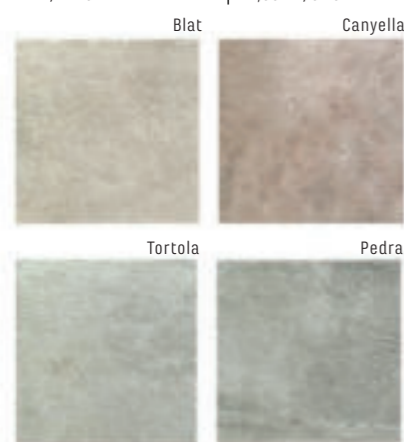

Monte

dlažba
matná, mrazuvzdorná,
protiskluz R10

minimální spára 3-4 mm
– tažená dlažba klinker,
charakteristická rozměrovou
nepřesností

dlažba: Monte Canyella 18,5 x 42, Peldaño Curvo Monte Canyella

S2

Mystery Pool

dlažba
matná, mrazuvzdorná,
protiskluzná, rektifikovaná

dlažba, bazénový lem, rohový lem: Mystery Grey

S3

Venkovní dlažba imitace kamene, vhodná i pro interér nebo jako dlažba kolem bazénu. K dispozici jsou všechny speciální prvky – schodovky a bazénové lemovky. Vyrábí se i jako hexagon či styl chevron – dlažba se zkosenými stranami.

Monte 30 • 30 • 0,9
1.319 Kč/m²
50,73 €/m²
1 m²/11 ks

30 • 60 • 0,9
1.599 Kč/m²
61,50 €/m²
1,08 m²/6 ks

Monte 18,5 • 42 • 0,9
1.759 Kč/m²
67,65 €/m²
1,01 m²/13 ks

Monte 10 • 60 • 0,9
1.899 Kč/m²
73,04 €/m²
0,96 m²/16 ks

Monte 36 • 41,5 • 0,9
1.599 Kč/m²
61,50 €/m²
1 m²/9 ks

Zócalo Monte (sokl) 9 • 30
109 Kč/ks
4,19 €/ks

Ángulo Peldaño Curvo Monte 33 • 33 / 4
2 x 659 Kč/ks
2 x 25,35 €/ks

Borde Piscina Monte 30 • 36 / 4
739 Kč/ks
28,42 €/ks

Peldaño Curvo Monte 30 • 33 / 4
549 Kč/ks
21,12 €/ks

Borde Piscina Esq. Ext. Monte 51,2 • 51,2
2.199 Kč / sada (3 ks)
84,58 € / sada (3 ks)

Borde Piscina Esq. Int. Monte 51,2 • 51,2
2.199 Kč / sada (3 ks)
84,58 € / sada (3 ks)

Lemovka a dlažba k bazénu v moderním dezénu imitace kamene. K dispozici je v několika barvách, které lze úspěšně vzájemně kombinovat. Typická je odstínová variabilita dlažby – věrnost přírodnímu vzoru, protiskluz C dle DIN 51097 (bezpečnost pro bosou nohu a mokrý povrch), extra design a špičkové technické vlastnosti.

Mystery 31 • 62,6 • 0,9
1.549 Kč/m²
59,58 €/m²
1,16 m²/6 ks