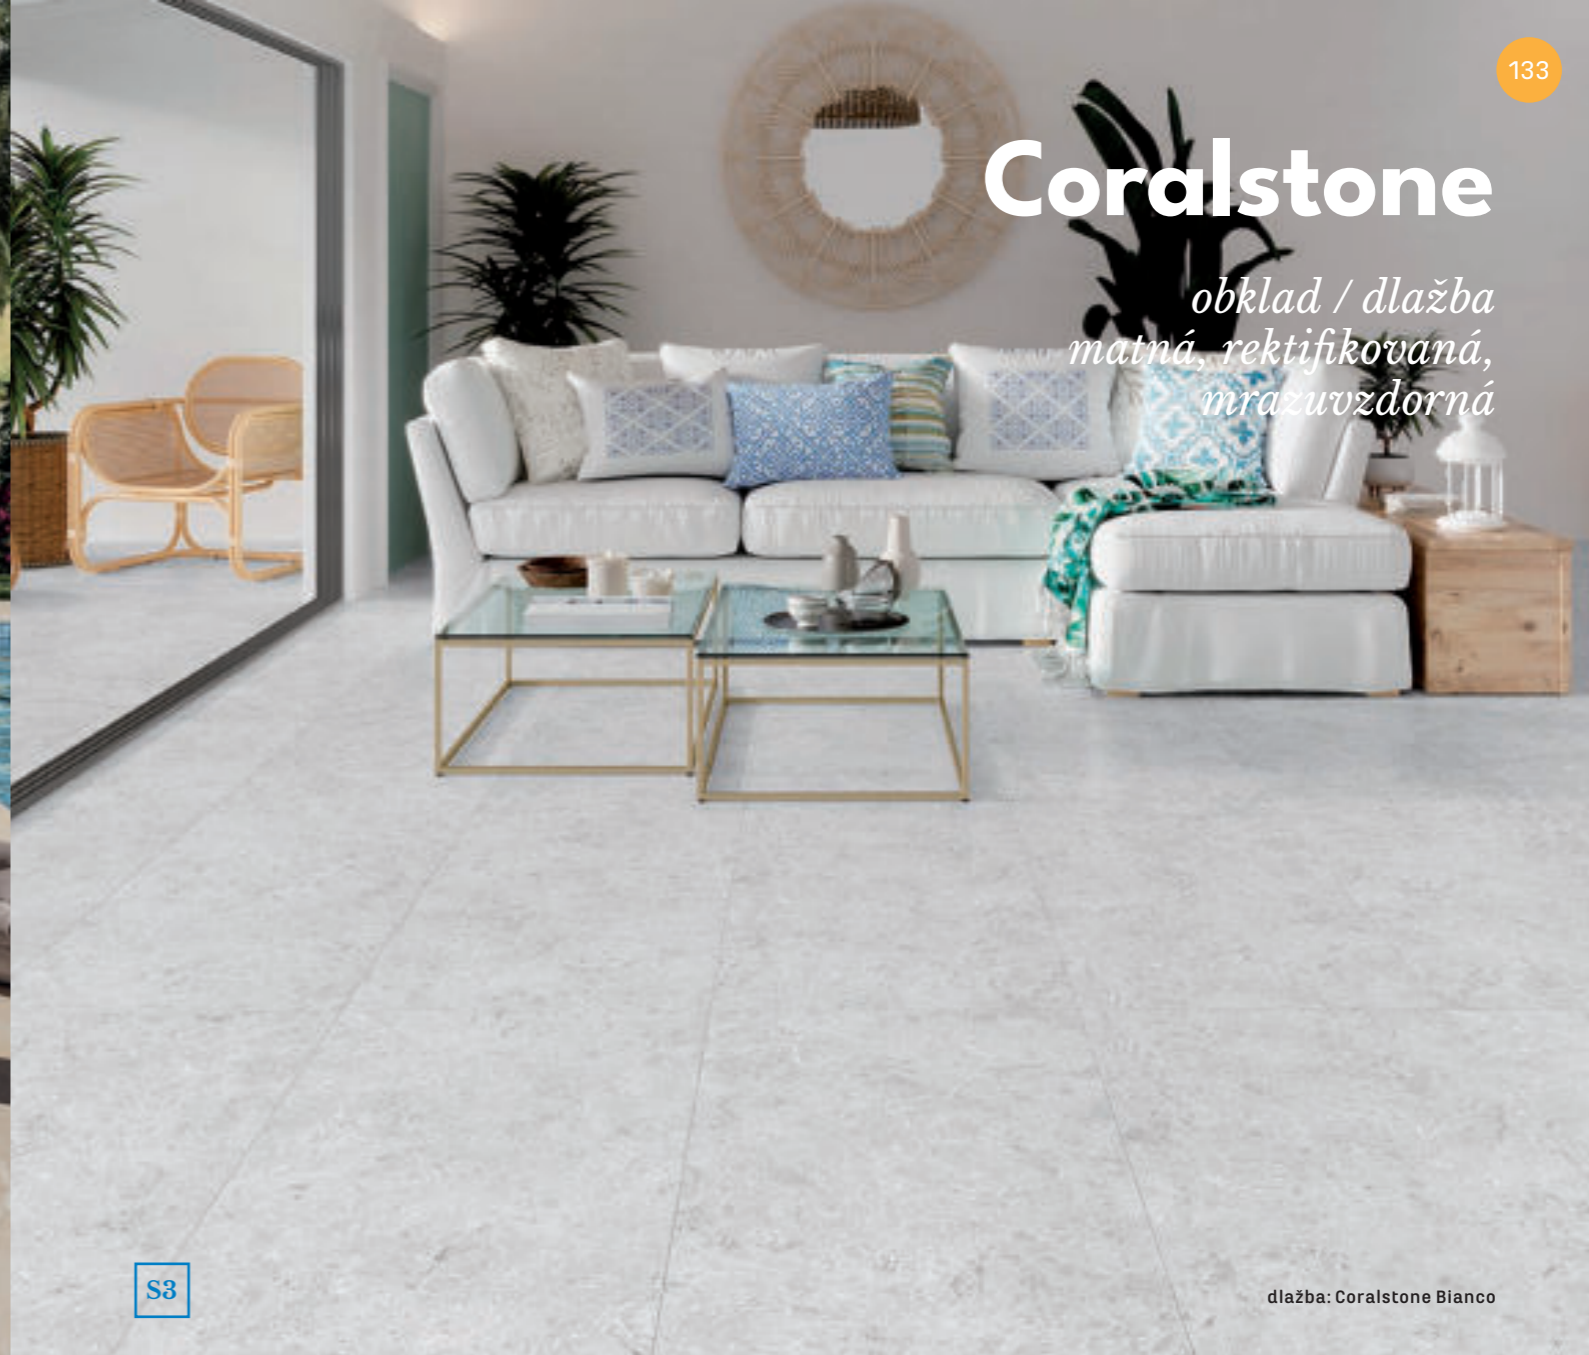

Všechny ceny včetně DPH. Změna cen a chyby v tisku vyhrazeny.

Coralstone

obklad / dlažba
matná, rektifikovaná,
mrazuvzdorná

S3

dlažba: Coralstone Bianco

Novinka 2022! Dlažba s matným povrchem imitace kamene s nejširším využitím v interiéru i v exteriéru jako dlažba 20 mm pro pokládku do terčů.