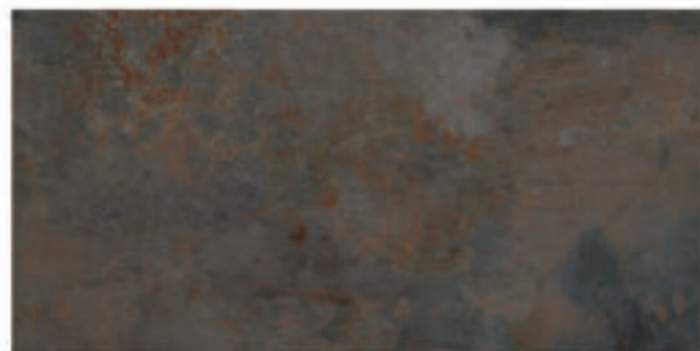

Luxusní koupelnový obklad 120 • 60 cm v kombinaci se strukturovanými a metalickými dekory 20 • 20 cm a dlažba do celého interiéru, designová pecka s mnoha specifiky: např. umyvadlo ve stejném dezénu nebo mozaiky.

Diurne Oxide
20 • 20 • 0,8
1.429 Kč/m²
54,96 €/m²
0,56 m²/14 ks

Diurne Oxide Plate 20 • 20 • 0,8
1.869 Kč/m²
71,88 €/m²
0,48 m²/12 ks

v balení náhodná sestava mnoha motivů

Diurne Oxide Ethnic 20 • 20 • 0,8
1.869 Kč/m²
71,88 €/m²
0,56 m²/14 ks

v balení náhodná sestava mnoha motivů

Diurne Oxide 60 • 120 • 1 rektifikovaná
1.649 Kč/m²
63,42 €/m²
1,44 m²/2 ks