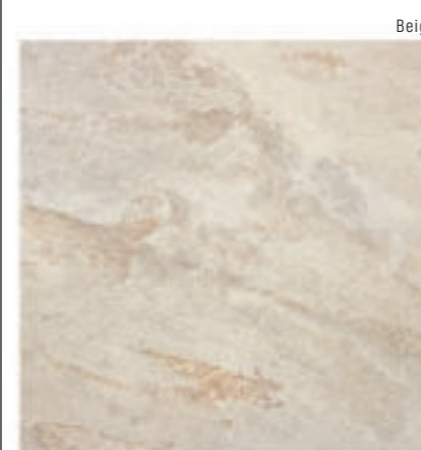

Moon

obklad /dlažba
matná, rektifikovaná,
mrazuvzdorná

S3

Velkoformátová dlažba ve stylu terrazzo, matná, velká škála formátů, dlažba 20 mm pro pokládku do terčů / šterkového lože / trávy, mix barev – kamínků v každé dlaždici. Dlažba do koupelny, dlažba do kuchyně, obklady do koupelny a široké použití v exteriéru.

Moon 60 • 60 • 1

1.099 Kč/m²
42,27 €/m²
1,08 m²/3 ks

60 • 60 • 2

1.899 Kč/m²
73,04 €/m²
0,72 m²/2 ks

60 • 120 • 1

1.299 Kč/m²
49,96 €/m²
1,44 m²/2 ks

100 • 100 • 1,1

1.599 Kč/m²
61,50 €/m²
2 m²/2 ks

Valais

dlažba
matná, rektifikovaná,
mrazuvzdorná,
protiskluz R10

S3

Dlažba a obklad imitace kamene v moderním stylu za příznivou cenu. Série je vhodná pro řešení všech dlažeb a obkladů v interiéru a lze ji použít i pro exteriér.

Valais 60 • 60 • 1,1

899 Kč/m²
34,58 €/m²
1,44 m²/4 ks

Valais 30 • 60 • 1,1 nerektilikovaná

799 Kč/m²
30,73 €/m²
1,26 m²/7 ks

sokl 8 • 60 • 1

249 Kč/ks
9,58 €/ks

Beige