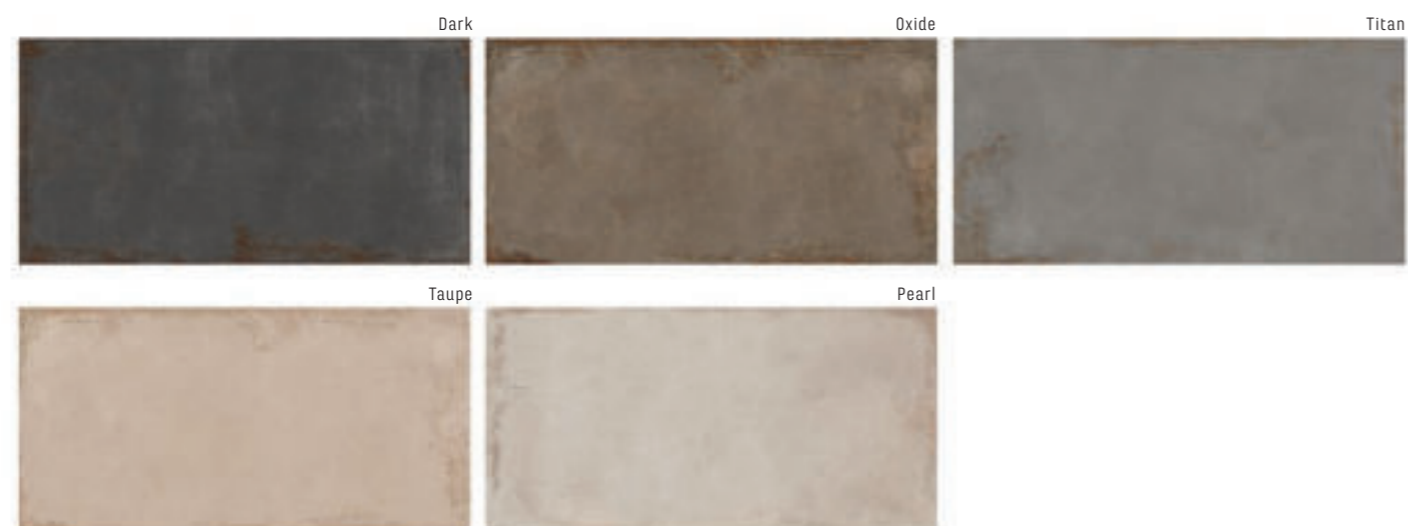

75 - 75 - 1

1.399 Kč/m² mat
53,81 €/m²
1.499 Kč/m² lappato
57,65 €/m²
1,13 m²/2 ks