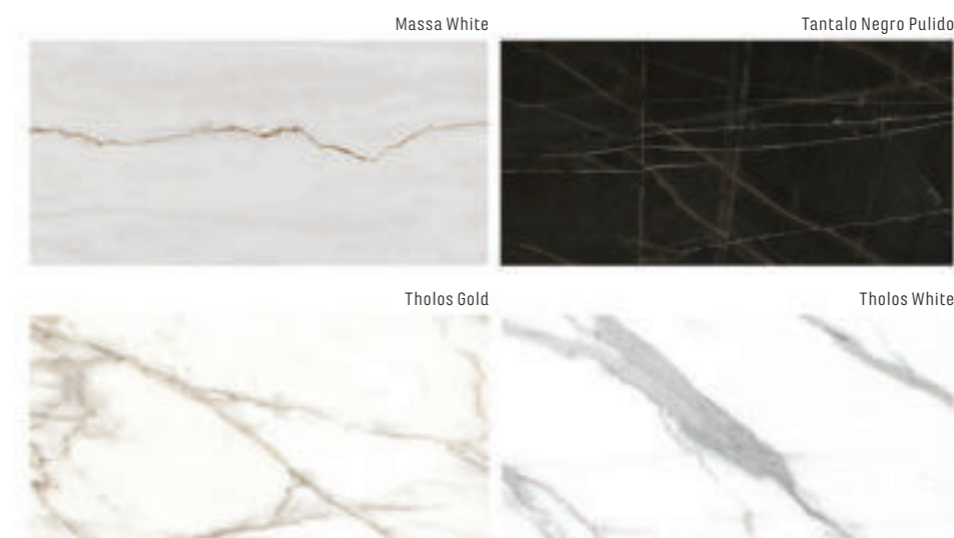

120 - 120 - 1,1

1.599 Kč/m²
61,50 €/m²
1,44 m²/1 ks

Massa White

Tantal Negro Pulido

Tholos Gold

Tholos White