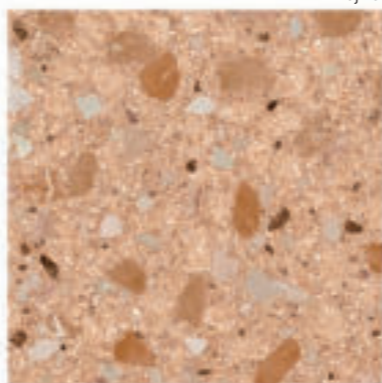

1.799 Kč/m²
69,19 €/m²
1,28 m²/2 ks

Mónaco Pulido (lesk) 79,3 - 79,3 - 1

2.089 Kč/m²
80,35 €/m²
1,26 m²/2 ks

Gris

Beige

Rojizo

Negro

Verde