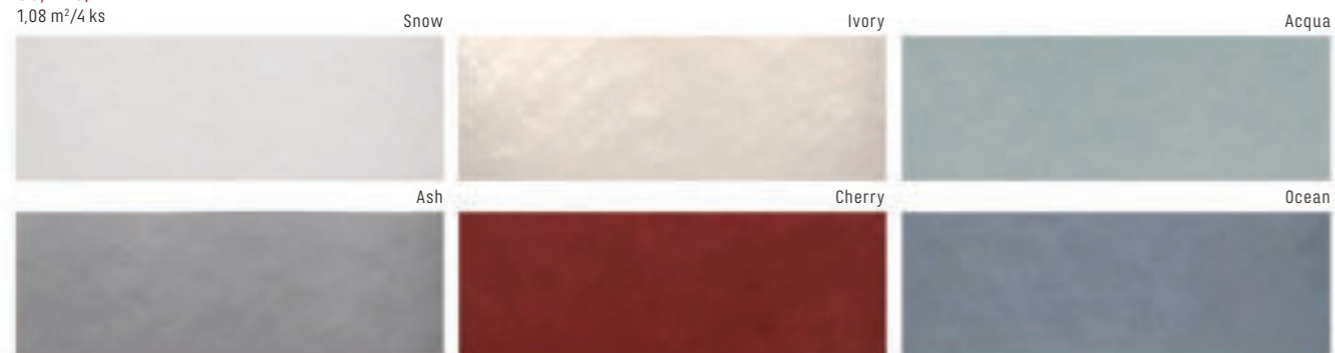

Iris 30 • 90 • 1

999 Kč/m²
38,42 €/m²
1,08 m²/4 ks

Icon Rel. 30 • 90 • 1

1.099 Kč/m²
42,24 €/m²
1,08 m²/4 ks

Iris Malla 30 • 30 • 1

549 Kč/ks
21,12 €/ks

Všechny ceny včetně DPH. Změna cen a chyby v tisku vyhrazeny.