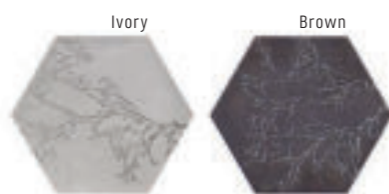

Hexagon 25 • 29 • 1
(nerektifikovaný)
2.749 Kč/m²
105,73 €/m²
0,94 m²/17 ks
(v balení náhodný mix dekorů)