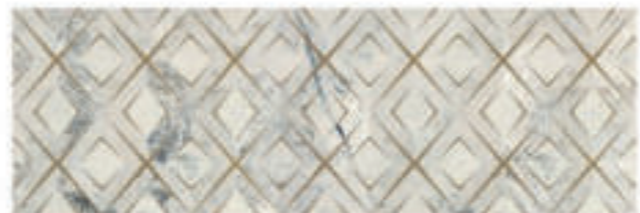

**Turka 30 • 90 • 1,1**

1.693 Kč/ks

65,12 €/ks

**Accent Gold 0,5 • 90 • 1**

263 Kč/ks

10,12 €/ks

**Baikal 60 • 60 • 0,9 mat**1.539 Kč/m²59,19 €/m²1,08 m²/3 ks**90 • 90 • 1 lesk**1.979 Kč/m²76,12 €/m²0,81 m²/1 ks