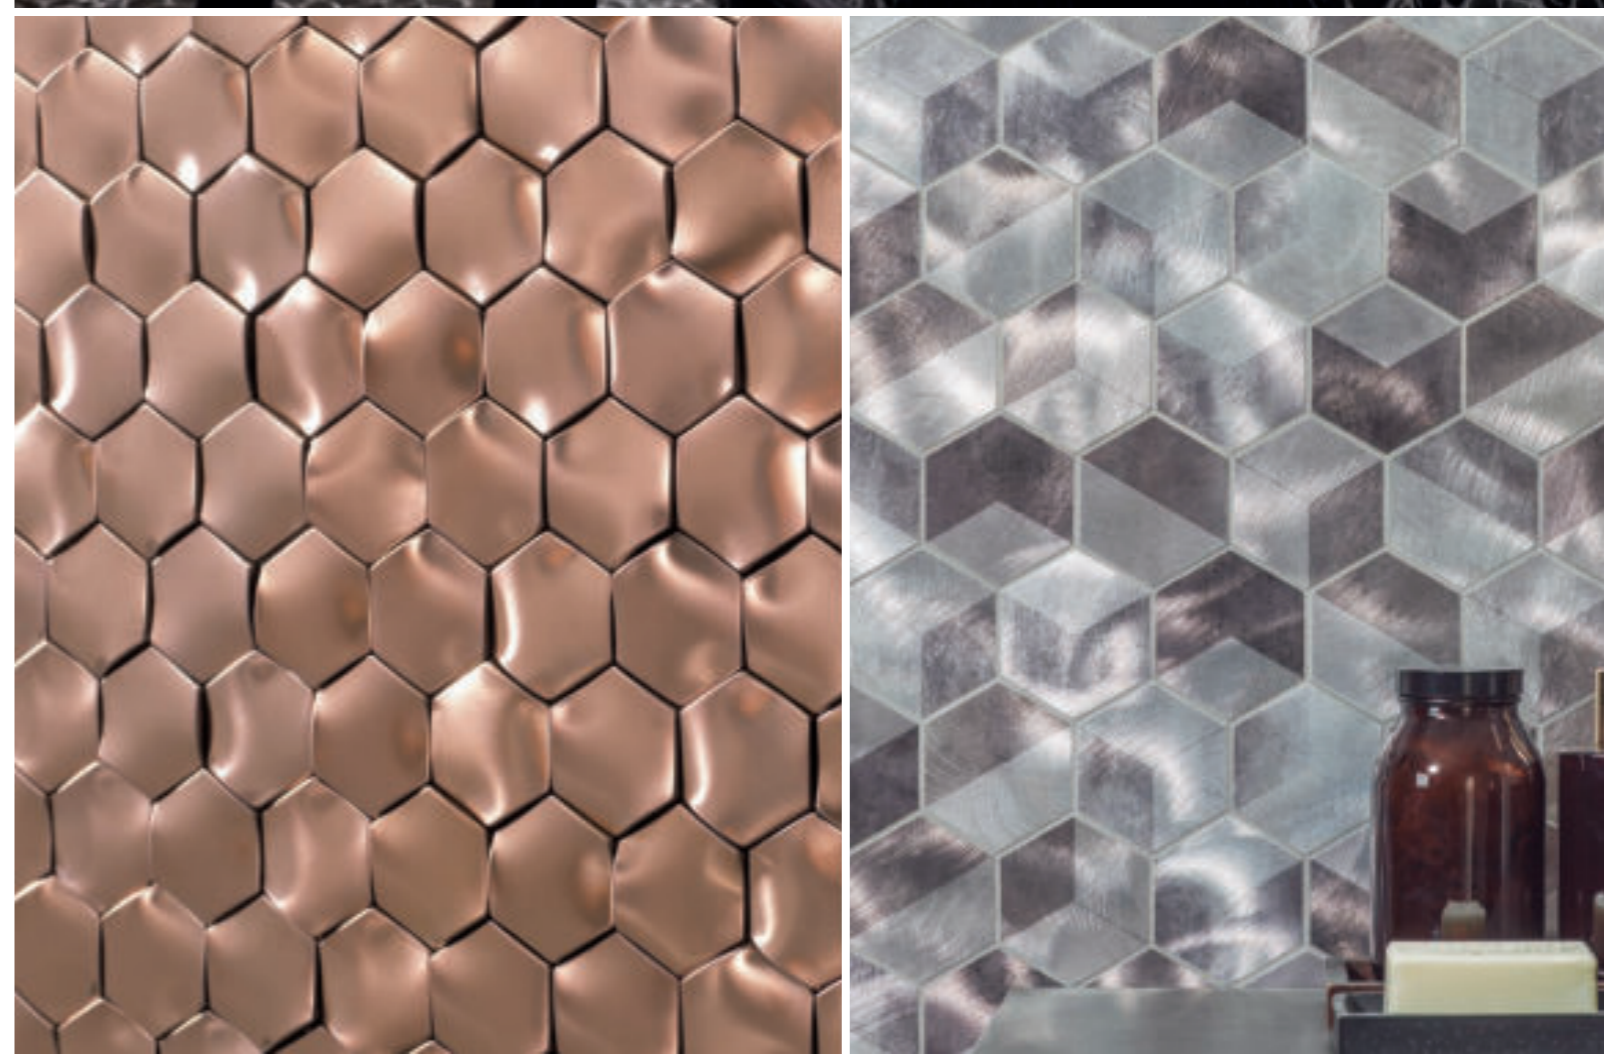

Effect Triangle Black
31 - 26 - 0,8
sklo
969 Kč/ks
33,81 €/ks

Boulder White
30,5 - 30,5 - 0,6
sklo
659 Kč/ks
25,35 €/ks

Boulder Beige
30,5 - 30,5 - 0,6
sklo
659 Kč/ks
25,35 €/ks

Boulder Carrara
30,5 - 30,5 - 0,6
sklo
659 Kč/ks
25,35 €/ks

Boulder Grey
30,5 - 30,5 - 0,6
sklo
659 Kč/ks
25,35 €/ks

Boulder Nero Marquina
30,5 - 30,5 - 0,6
sklo
659 Kč/ks
25,35 €/ks

Boulder Black
30,5 - 30,5 - 0,6
sklo
659 Kč/ks
25,35 €/ks

Web Anthracite
29,3 - 29,1 - 1
kov
1.429 Kč/ks
54,96 €/ks

Web Copper
29,3 - 29,1 - 1
kov
1.429 Kč/ks
54,96 €/ks

Elements Pattern Water
29,7 - 29,7 - 0,9
mix materiálů
989 Kč/ks
38,04 €/ks

Elements Pattern Wind
29,7 - 29,7 - 0,9
mix materiálů
989 Kč/ks
38,04 €/ks

Elements Pattern Earth
29,7 - 29,7 - 0,9
mix materiálů
989 Kč/ks
38,04 €/ks

Gravity Alu 3D Hexagon Rose Gold
30,4 - 31 - 0,3
kov
1.539 Kč/ks
59,19 €/ks

Gravity Alu 3D Hexagon Metal
30,4 - 31 - 0,3
kov
1.539 Kč/ks
59,19 €/ks

Gravity Alu Arrow Rose Gold
29,8 - 30 - 0,4
kov
1.539 Kč/ks
59,19 €/ks

Gravity Alu Arrow Gold
29,8 - 30 - 0,4
kov
1.539 Kč/ks
59,19 €/ks

Gravity Alu Arrow Metal
29,8 - 30 - 0,4 kov
1.539 Kč/ks
59,19 €/ks

Metal Bronze 3D Cubes
30 - 30 - 1,1 kov
1.429 Kč/ks
54,96 €/ks

Metal Acero Anthracite 3D Cubes
30 - 30 - 1,1 kov
1.219 Kč/ks
46,88 €/ks

Metal Bronze Mini 3D Cubes
30,5 - 30,5 - 0,8 kov
1.429 Kč/ks
54,96 €/ks

Metal Anthracite Mini 3D Cubes
30,5 - 30,5 - 0,8 kov
1.219 Kč/ks
46,88 €/ks

K dispozici velké množství dalších mozaiek, informace žádejte u prodejce.

Noohn Mosaic

mozaiky na síti