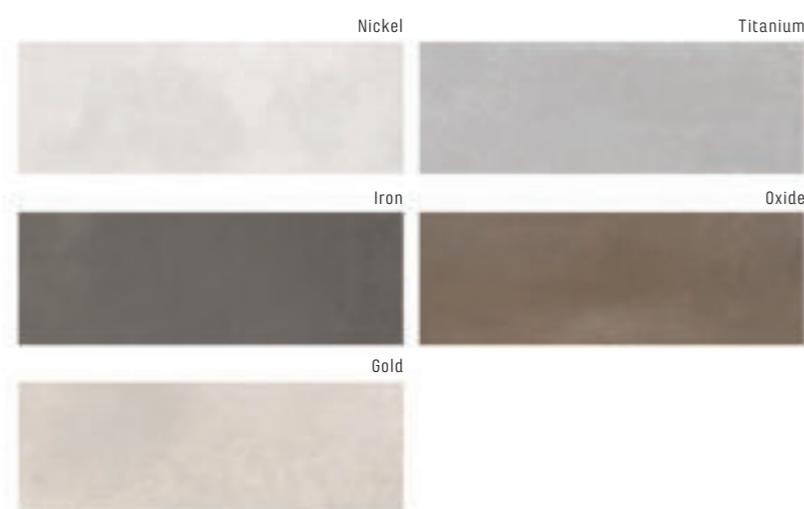

obklad: Gravity Oxide, Nickel | dekor: Lancer Nickel | dlažba: Gravity Oxide

S3

Tato dlažba a obklad v metalickém stylu je vhodná jako obklady do koupelny a dlažba do koupelny. Skvělé dekorace s reliéfním povrchem, nabízí se i oblíbený rozměr obkladu 30 × 90 cm.

Gravity 30 × 90 × 0,9 999 Kč/m² 38,42 €/m² 1,35 m²/5 ks	60 × 60 × 0,9 859 Kč/m² 33,04 €/m² 1,08 m²/3 ks	60 × 120 × 1,1 999 Kč/m² 38,42 €/m² 1,44 m²/2 ks