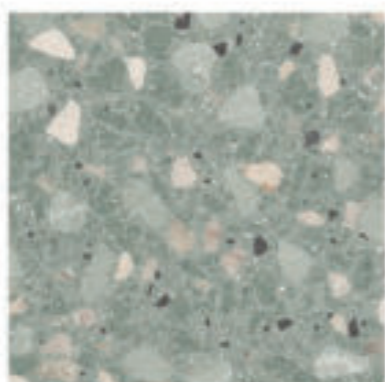

Verde

sokl 9,4 - 80

471 Kč/ks
18,12 €/ks

sokl 9,4 - 79,3 Pulido

548 Kč/ks
21,08 €/ks