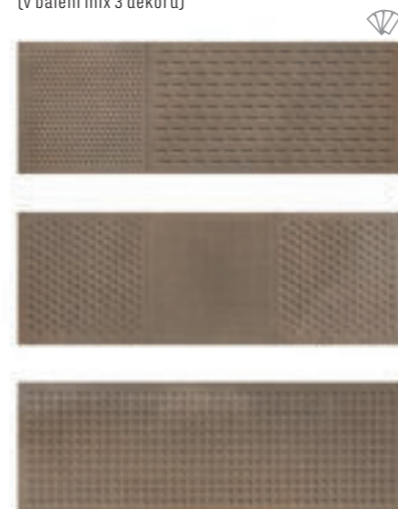

Gravity Lancer 30 × 90 × 0,9 1.199 Kč/m² 42,27 €/m² 1,08 m²/4 ks (v balení mix 3 dekorů)