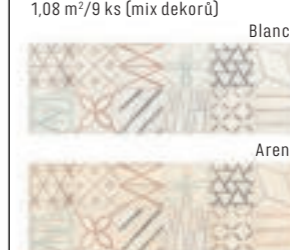

Parrot 20 • 60 • 1

1.199 Kč/m²
46,12 €/m²
1,08 m²/9 ks (mix dekorů)