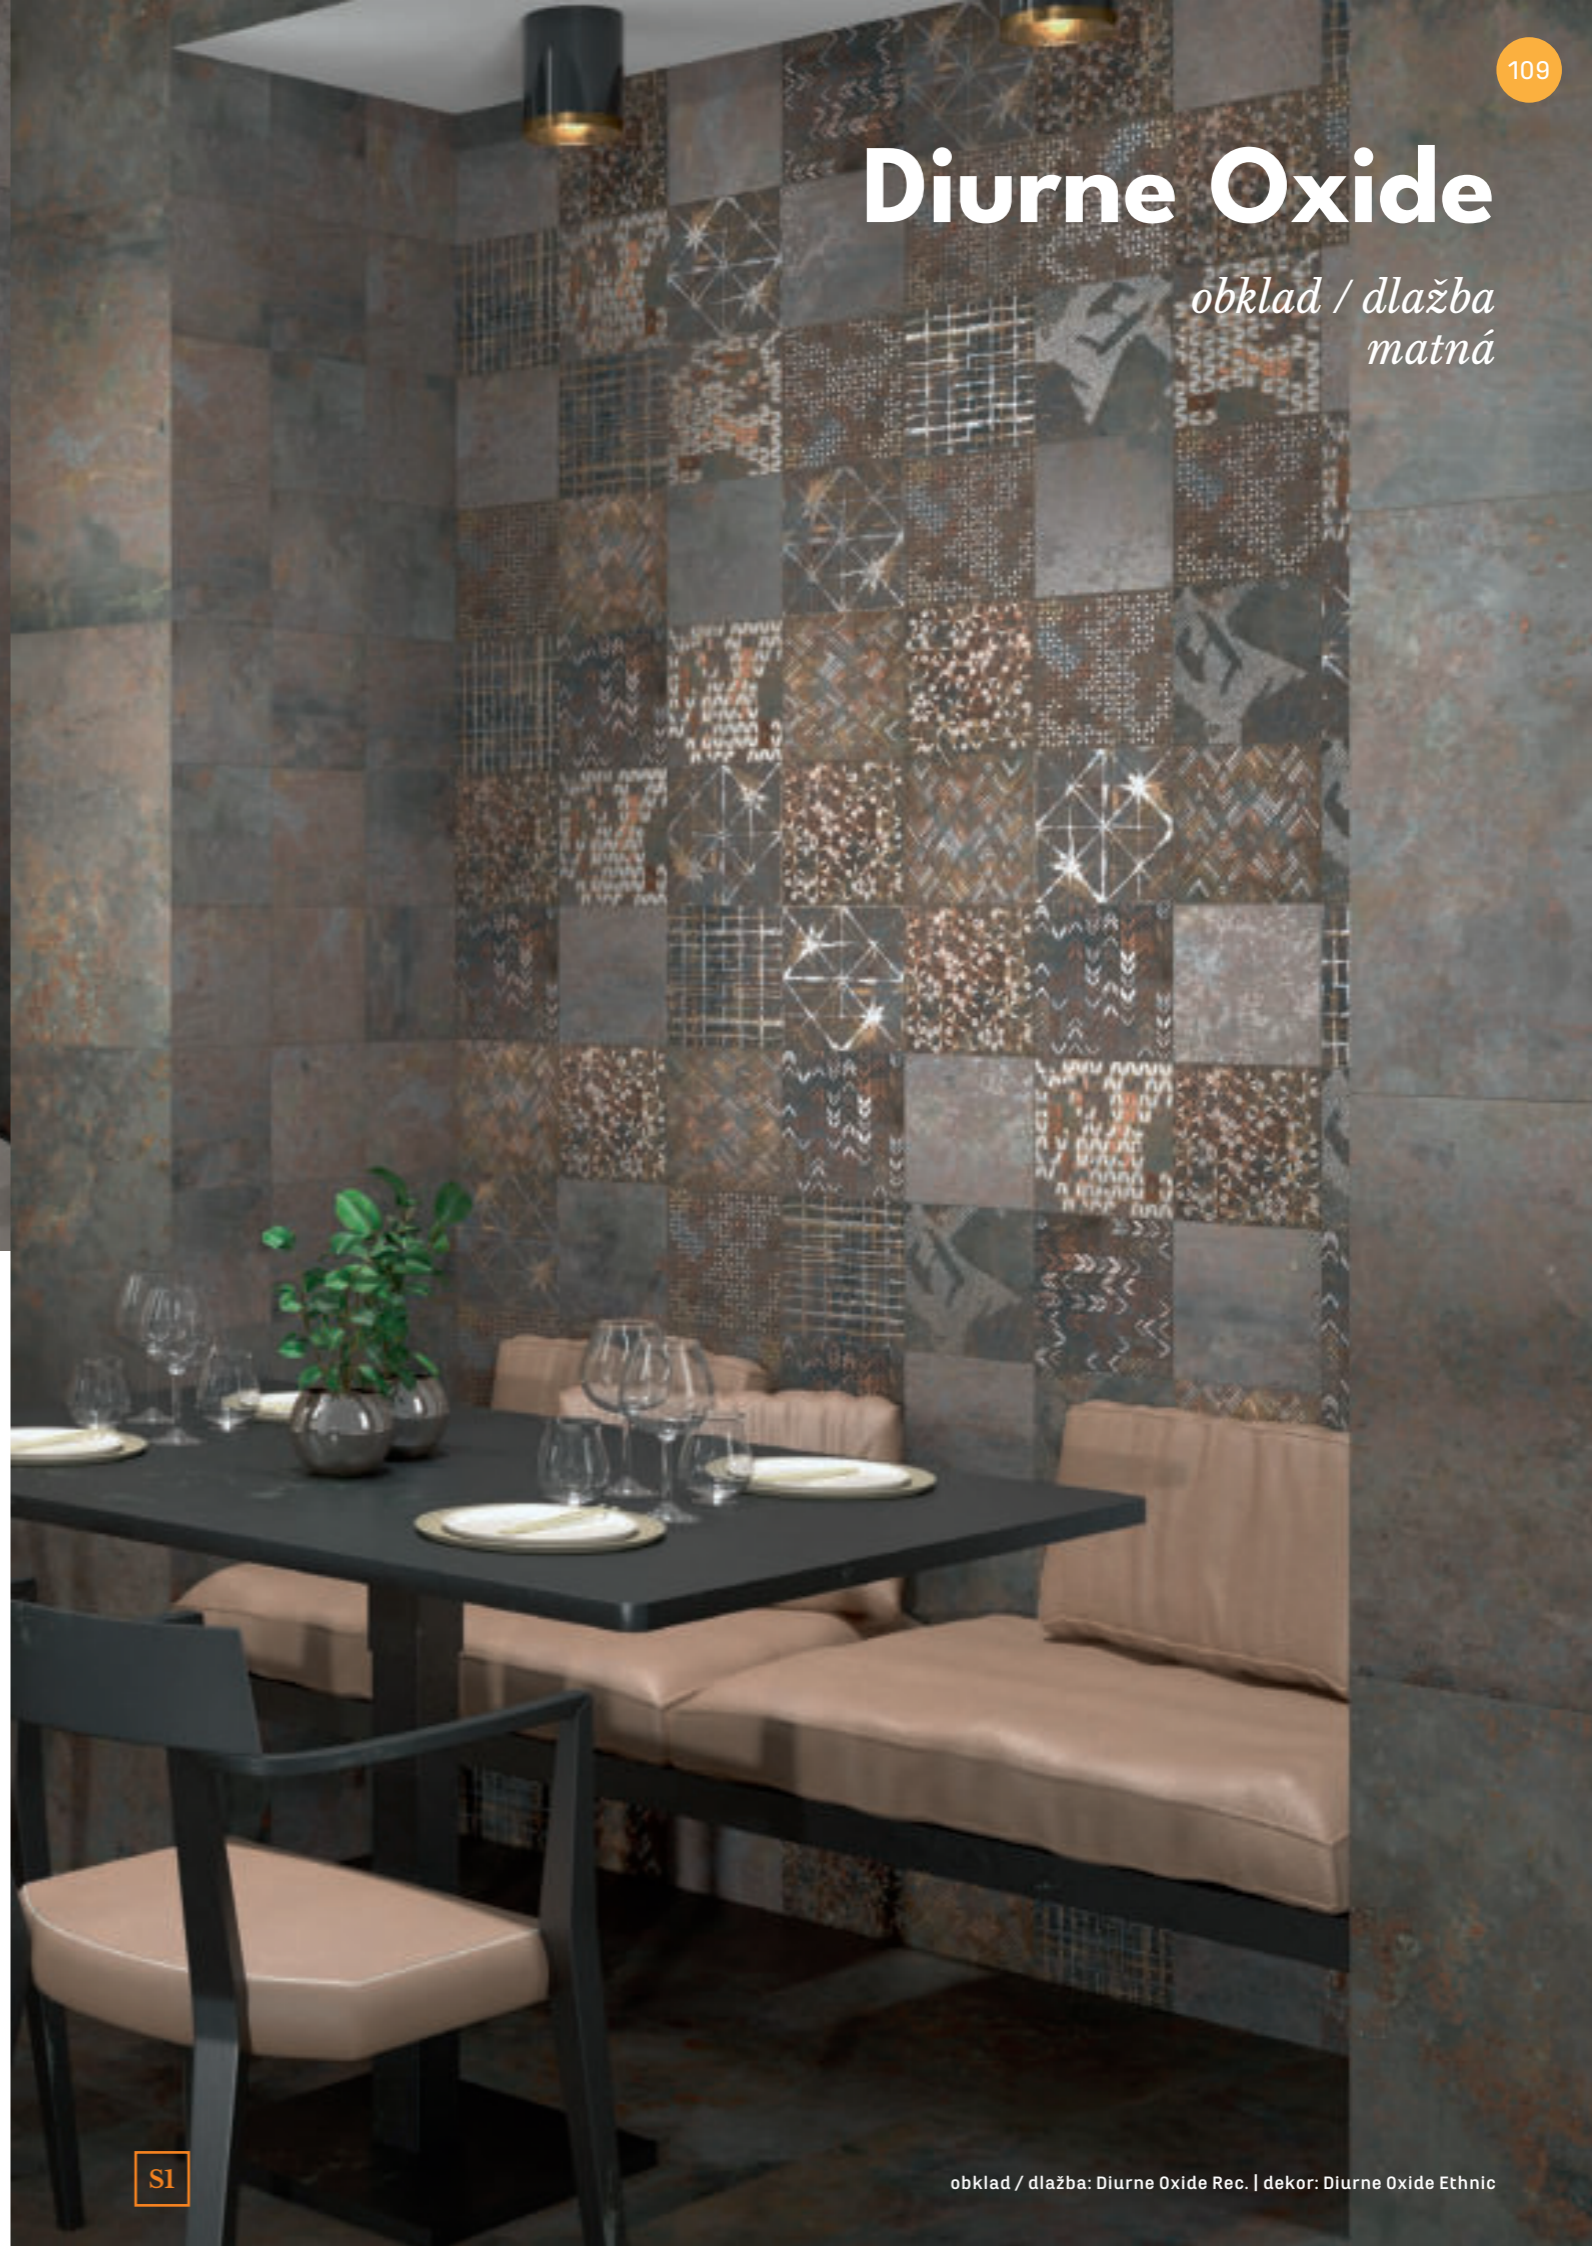

Diurne Oxide

obklad / dlažba
matná