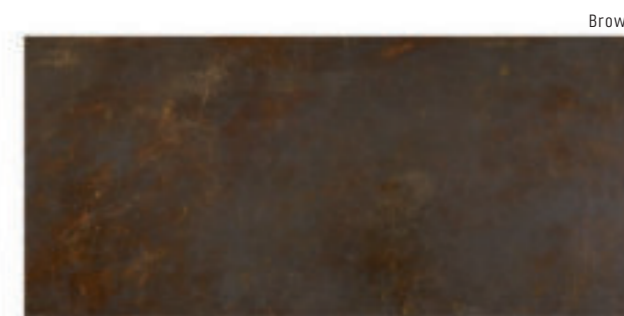

59,55 • 119,3 • 0,74
2.969 Kč/m²
114,19 €/m²
1,42 m²/2 ks

Dlažba s metalickým efektem, luxusní a dokonalý design. Vynikající je v kombinaci s dlažbou hexagon a obklady hexagon. Dlažba do koupelny, obklad do koupelny, dlažba do kuchyně.