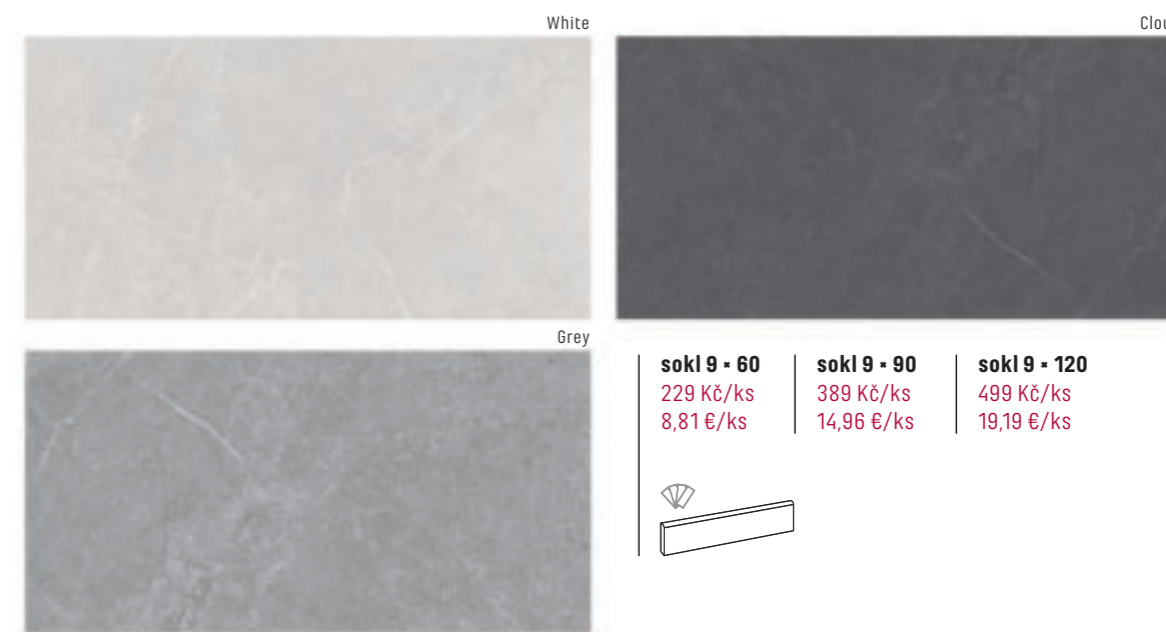

White

Cloud

Grey

sokl 9 - 60
229 Kč/ks
8,81 €/ks

sokl 9 - 90
389 Kč/ks
14,96 €/ks

sokl 9 - 120
499 Kč/ks
19,19 €/ks